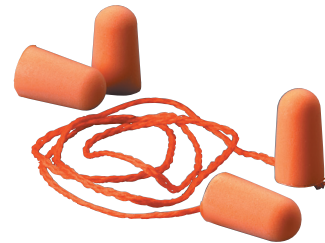

E-A-R Soft

Protihlukové zátky E-A-R Soft sú vyrobené z jemne rozťahujúcej sa polyuretánovej peny. Zátky zabezpečujú rovnomerné rozloženie tlaku, elasticitu, dobre sa prispôbujú a sú pohodlné. Zátky E-A-R Soft sú dostupné vo verzii s modrou vinylovou šnúrkou

Základné vlastnosti:

- Dostupné so šnúrkou (1110).
- Komfort.
- Jednoduché používanie.
- Účinná ochrana sluchu.
- Možnosť používania s inými prostriedkami osobnej ochrany.

Katalógové číslo:

77 27 015010 zátky 3M™ E-A-R Soft 1 pár

3M™ 1100 / 1110

Mäkká antialergická pena zabezpečuje maximálne pohodlie a malý tlak vo vnútri ucha. Hladký povrch, odolný voči pôsobeniu prachu zabezpečuje lepšiu hygienu, odolnosť a pohodlie. Ihlanová konštrukcia je prispôbená väčšine sluchových kanálov, čo uľahčuje používanie zátek.

Polyesterový kábel (1110) uľahčuje vyberanie zátek po použití a zabraňuje ich strate.

- Základné vlastnosti:
- Dostupné so šnúrkou (1110).
- Komfort.
- Jednoduché používanie.
- Účinná ochrana sluchu.
- Možnosť používania s inými prostriedkami osobnej ochrany.