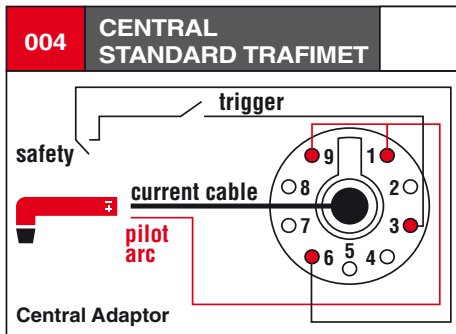

ERGOCUT A 151

CE EN60974-7

CODE	↔		📐
PAA406M-000-BA3	6 m	19.7'	1/4 GAS
PAA406M-004-BA3	6 m	19.7'	CENTRAL
PAA406M-082-BA3	6 m	19.7'	M14x1
PAA406M-304-BA3	6 m	19.7'	TRAFIMECTOR®

TECHNICAL DATA		
HF		
1m	1,1 kg	2,43 lb
V PEAK	500	
5 bar		
230 l/min		
X 60%	150A	
X 100%	120A	
35÷40 mm		

	CODE		Description	Ø	↔	CONTACT				DRAG		GOUGING	REF				
1	CV0008		plasma stand off guide		32,5 mm								51957	10			
1	CV0009		plasma stand off guide		38,6 mm									10			
1	CV0011		plasma stand off guide		23 mm									1386	10		
1	CV0012		plasma stand off guide		30 mm									1408	2		
1	CV0014		plasma stand off guide		30 mm										2		
1	CV0021		plasma stand off guide	32,8 mm	40,6 mm										1		
1	CV0023		plasma stand off guide		17,6 mm										10		
1	CV0039		plasma stand off guide		18,5 mm										2		
1	CV1105		plasma stand off guide		30 mm										10		
1	CV1106		plasma stand off guide		28 mm										10		
2	BW0139														10		
2	BW0146														10		
2	CV1107		plasma stand off guide		17 mm										10		
2	FH0297														10		
2	PC0120		long life		50,9 mm										2		
2	PC0131		long life		50,9 mm										2		
3	PD0109-11		60 A	1,1 mm	.043"	12,7 mm									-	10	
3	PD0109-14		100 A	1,4 mm	.052"	12,7 mm										-	10
3	PD0109-16		130 A	1,6 mm	1/16"	12,7 mm										-	10
3	PD0109-18		140 A	1,8 mm	5/64"	12,7 mm										-	10
3	PD0109-30		plasma tip	3,0 mm	1/8"	12,7 mm										-	10
3	PD0111-12		80 A	1,2 mm	.045"	35,8 mm									-	10	
3	PD0117-14		100 A	1,4 mm	.052"	34,8 mm									-	10	
3	PD0117-17		130 A	1,7 mm	.066"	34,8 mm									-	10	
3	PD0117-19		140 A	1,9 mm	.074"	34,8 mm									-	10	
4	PE0103		plasma diffuser												-	2	
5	PR0111		plasma electrode		20,5 mm										10		
5	PR0116		plasma electrode		43,1 mm										10		
6	FH0563														10		