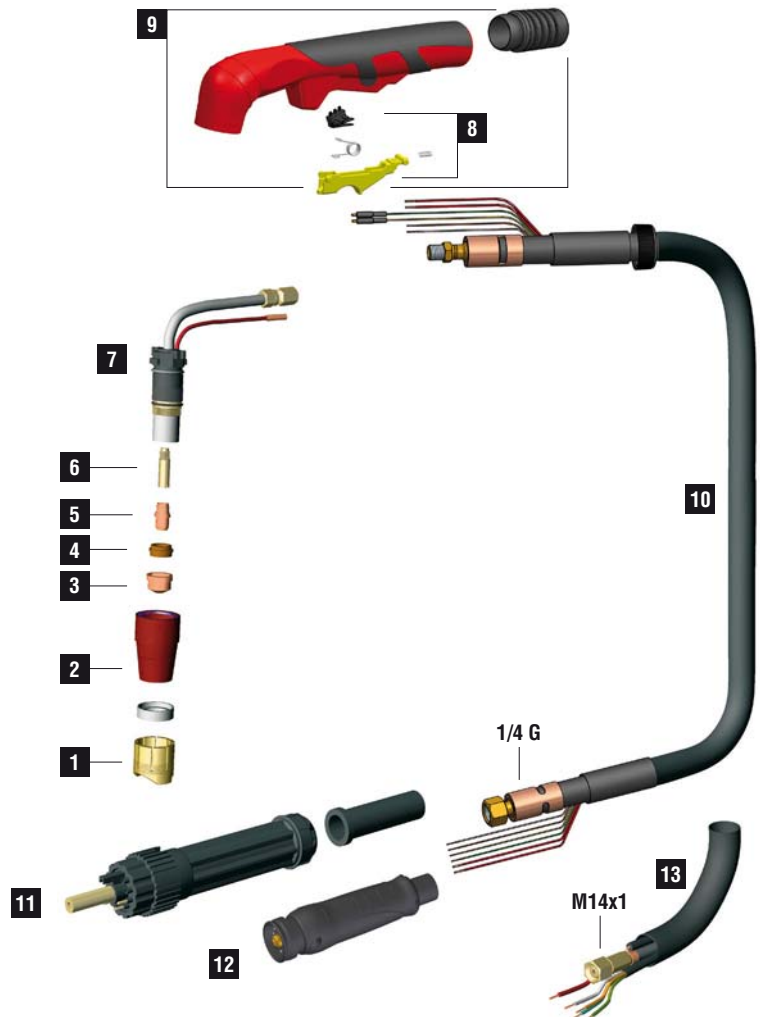

ERGOCUT A 151

CE EN60974-7

CODE	↔		📐
PAA406M-000-BA3	6 m	19.7'	1/4 GAS
PAA406M-004-BA3	6 m	19.7'	CENTRAL
PAA406M-082-BA3	6 m	19.7'	M14x1
PAA406M-304-BA3	6 m	19.7'	TRAFIMECTOR®

TECHNICAL DATA		
HF		
1m	1,1 kg	2,43 lb
V PEAK	500	
5 bar		
230 l/min		
X 60%	150A	
X 100%	120A	
35÷40 mm		

	CODE		Description	Ø	↔	CONTACT				DRAG		GOUGING	REF				
1	CV0008		plasma stand off guide		32,5 mm								51957	10			
1	CV0009		plasma stand off guide		38,6 mm									10			
1	CV0011		plasma stand off guide		23 mm									1386	10		
1	CV0012		plasma stand off guide		30 mm									1408	2		
1	CV0014		plasma stand off guide		30 mm										2		
1	CV0021		plasma stand off guide	32,8 mm	40,6 mm										1		
1	CV0023		plasma stand off guide		17,6 mm										10		
1	CV0039		plasma stand off guide		18,5 mm										2		
1	CV1105		plasma stand off guide		30 mm										10		
1	CV1106		plasma stand off guide		28 mm										10		
2	BW0139														10		
2	BW0146														10		
2	CV1107		plasma stand off guide		17 mm										10		
2	FH0297														10		
2	PC0120		long life		50,9 mm										2		
2	PC0131		long life		50,9 mm										2		
3	PD0109-11		60 A	1,1 mm	.043"	12,7 mm									-	10	
3	PD0109-14		100 A	1,4 mm	.052"	12,7 mm										-	10
3	PD0109-16		130 A	1,6 mm	1/16"	12,7 mm										-	10
3	PD0109-18		140 A	1,8 mm	5/64"	12,7 mm										-	10
3	PD0109-30		plasma tip	3,0 mm	1/8"	12,7 mm										-	10
3	PD0111-12		80 A	1,2 mm	.045"	35,8 mm									-	10	
3	PD0117-14		100 A	1,4 mm	.052"	34,8 mm									-	10	
3	PD0117-17		130 A	1,7 mm	.066"	34,8 mm									-	10	
3	PD0117-19		140 A	1,9 mm	.074"	34,8 mm									-	10	
4	PE0103		plasma diffuser												-	2	
5	PR0111		plasma electrode		20,5 mm										10		
5	PR0116		plasma electrode		43,1 mm										10		
6	FH0563														10		