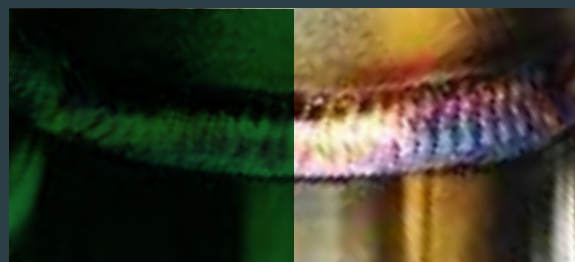

Stupeň

2.5

5 6 7 8 9 10 11 12

FILTR REÁLNÝCH BAREV

Nově vyvinutý UV/IR filtr umožňuje pro optreotypicky věrné barevné zobrazení a přináší barvy do světa svářečů.

Shade Level

2.5

OCHRANNÝ STUPEŇ 2,5