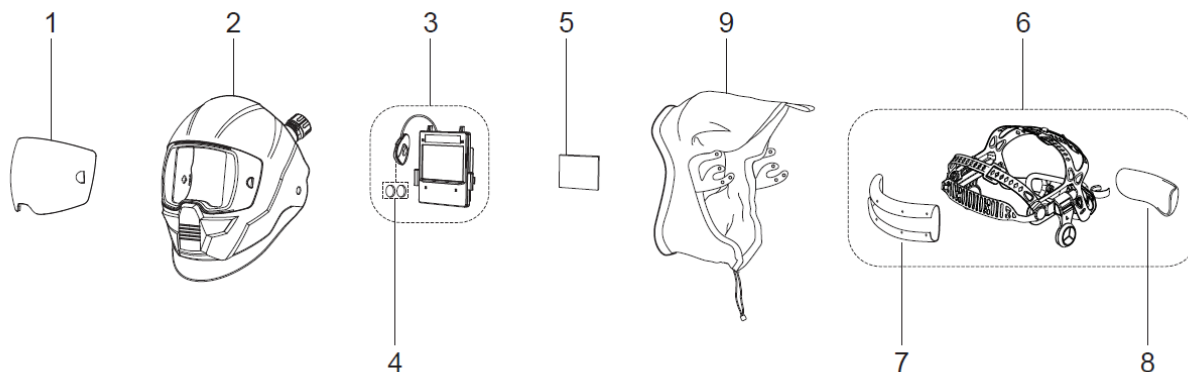

SENTINEL™ A50 pro Air

Specifikace	
Rozměry kazety	133 x 114 x 9 mm
Zorné pole	100 x 60 mm (3,93" x 2,36")
Volitelné stupně zatmění	DIN 5-8/9-13
Napájení	Solární články plus vyměnitelná baterie. (2*CR2450 lithium). Indikátor vybití baterie.
Počet stmívacích senzorů	4
Rychlost zatemnění	1/25,000 s. od světlé po tmavou
Klasifikace	1/1/1/2
Normy	DIN plus, CE, EN175, EN 379, EN166, ANSI Z87.1, CSA Z94.3, AS/NZS 1338.1
Váha	640g (1.4 lbs.)

Ordering Information	
Sentinel A50 pro Air	070000801
Jednotka Aristo Air včetně hadice 1m, pro Sentinel A50 pro Air	0700002184
Jednotka Eco Air včetně hadice 1m, pro Sentinel A50 pro Air	0700002185

Wear and Spare Parts		
1	Přední krycí sklo - čiré	070000802
1	Přední krycí sklo - žluté	070000803
2	Skořepina SENTINEL A50 Air se vzduchovým tunelem	070000813
3	Kazeta 5-13 (včetně 2 ks CR2450 lithiové baterie)	070000806
4	2 x CR2450 lithiová baterie	070000807
5	Vnitřní krycí sklo	070000808
6	Hlavový kříž A50 pro Air (včetně obou potítek)	070000805
7	Přední potítka	070000810
8	Zadní potítka	070000812
9	Těsnění hlavy a obličeje (Pro A50 pro Air)	070000814

ESAB / esab.com