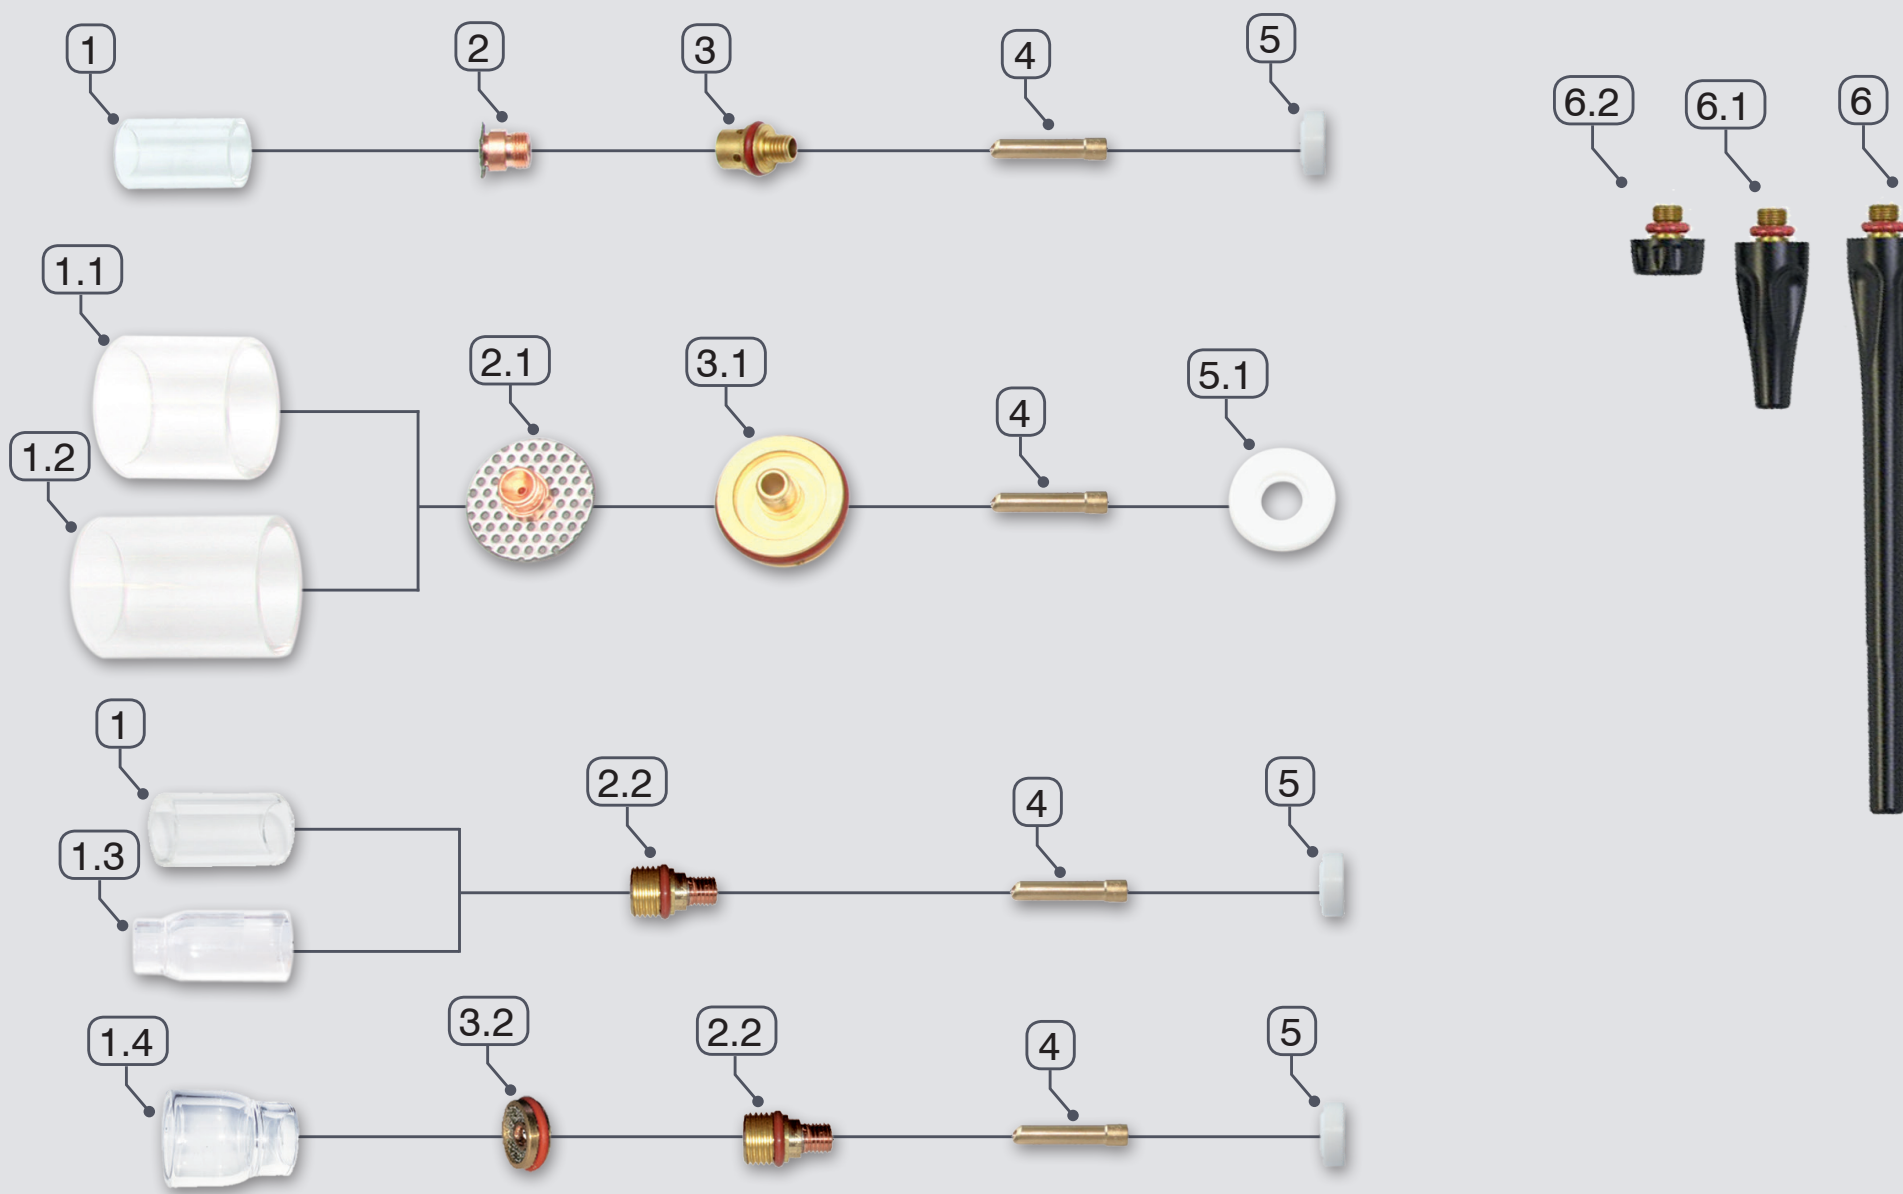

F - flex V - valve XL/XXL - extended

Spare parts for TIG torches 9 i 20

T125/T250 for torch head small (no. 13.1)

T225F for torch heads small (no. 14.1, 14.2, 14.3)

No.	Spare parts	Cat. No.
1	Transparent nozzle 14x32,5	56 13 013015
1.1	Transparent nozzle 29x32	56 13 013005
1.2	Transparent nozzle 29x47	56 13 013000
1.3	Transparent nozzle 9,5x32,5	56 13 013022
	Transparent nozzle 11x32,5	56 13 013023
1.4	Transparent nozzle 25x19,5x28	56 13 013020
2	Gas lens 1,6 small 14 mm	56 13 013041
	Gas lens 2,4 small 14 mm	56 13 013043
	Gas lens 3,2 small 14 mm	56 13 013044
2.1	Gas lens 1,0 large 29 mm	56 13 013030
	Gas lens 1,6 large 29 mm	56 13 013031
	Gas lens 2,4 large 29 mm	56 13 013033
	Gas lens 3,2 large 29 mm	56 13 013034
2.2	Gas lens 1,6 45V43 9/20 with O-ring	56 13 013047
	Gas lens 2,4 45V44 9/20 with O-ring	56 13 013048
	Gas lens 3,2 45V45 9/20 with O-ring	56 13 013049
3	Adapter for 14x32,5 9/20 system	56 13 013141
3.1	Adapter for 29x32 system	56 13 013136
	Adapter for 25x19,5x28 1,6 system	56 13 013144
3.2	Adapter for 25x19,5x28 2,4 system	56 13 013145
	Adapter for 25x19,5x28 3,2 system	56 13 013146
4	Collet 1,0 25,5 mm	56 13 013080
	Collet 1,6 25,5 mm	56 13 013081
	Collet 2,4 25,5 mm	56 13 013083
	Collet 3,2 25,5 mm	56 13 013084
5	Nozzle insulator 14x32,5 9/20	56 13 013125
5.1	Nozzle insulator 29x32	56 13 013121
6	Back cup long T-9/20	56 13 003170
6.1	Back cup medium T-9/20	56 13 003250
6.2	Back cup short T-9/20	56 13 003280