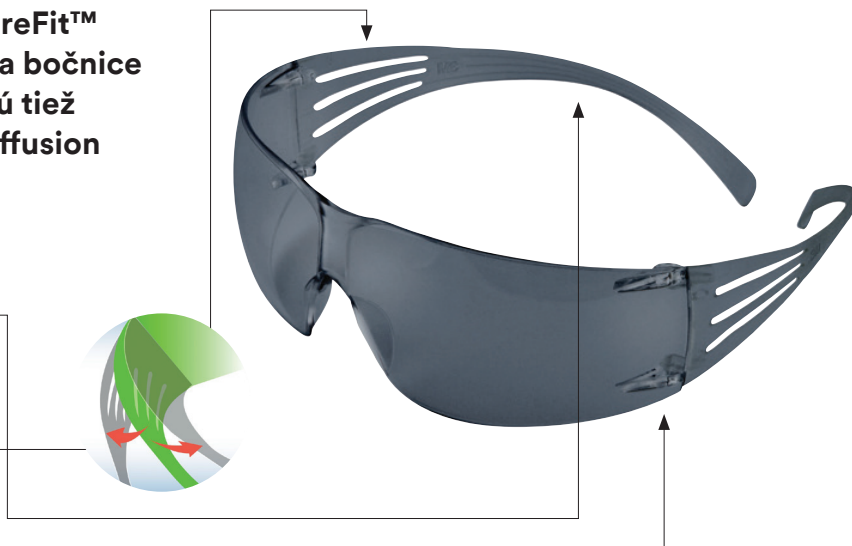

3M™ SecureFit™ SF200

Ochranné okuliare 3M™ SecureFit™ 200 majú bezrámové zorníky a bočnice s pevnou dĺžkou. Bočnice majú tiež technológiu 3M™ Pressure Diffusion Temple na rozloženie tlaku.

- Samonastaviteľné pre prispôsobenie na rôzne veľkosti hlavy
- Technológia 3M™ Pressure Diffusion Temple zaisťuje rozloženie tlaku po celej hlave
- Integrovaný bočný štít zabezpečuje zvýšenú ochranu očí
- Ľahké (18 g)

Kód produktu	Popis	Konštrukcia	Povrch	Filter	Mechanická odolnosť
SF201AF-EU	Secure Fit PC, číre				FT
SF203AF-EU	Secure Fit PC, žlté				FT
SF202AF-EU	Secure Fit PC, šedé				FT

Technológia PDT (rozloženie tlaku okuliarov na hlavu).

Vďaka novej technológii rozloženia tlaku 3M Pressure Diffusion sú nové ochranné okuliare 3M SecureFit pohodlné a veľmi dobre sa nosia s chráničmi sluchu.

Zistite viac na:
[3M.sk/SecureFit](https://www.3m.sk/SecureFit)