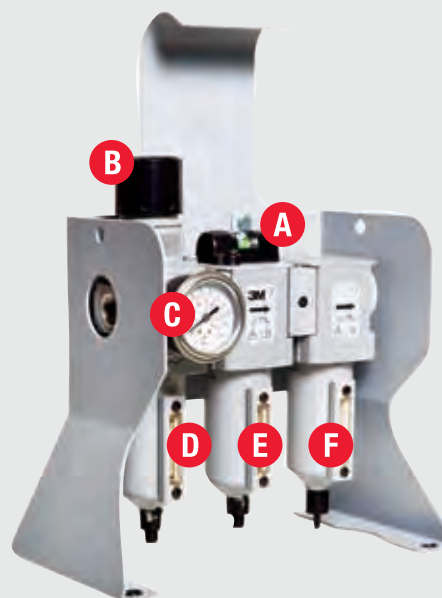

Regulátory 3M™ Versaflo™ s prívodom vzduchu

Č. dielu Popis

V-500E Regulátor s prívodom vzduchu, vrátane opasku.

Č. dielu Popis

V-100E Regulátor ochladzovania vzduchu, vrátane opasku.

Č. dielu Popis

V-200E Regulátor ohrievania vzduchu, vrátane opasku.

Filtračné systémy 3M™ Aircare™

Aby bol privádzaný vzduch dýchatelný, je nutné v súlade so smernicou EN 12021 odstrániť aerosoly oleja, vodné výpary, pevné častice a netoxické, nepríjemné zápachy. Filtračné systémy 3M™ Aircare™ ACU-3 (upevnenie na stenu) a ACU-4 (upevnenie na podlahu) zaisťujú trojfázovú filtráciu až pre troch používateľov alebo dvoch používateľov a vzduchový nástroj.

- **A** Indikátor diferenčného tlaku
- **B** Regulátor tlaku (uzamykateľný)
- **C** Tlakomer
- **D** Prefilter
  Poloautomatické odvody (fáza 1, 2) a ručné odvody (fáza 5)
- **E** Zlučovací filter
- **F** Absorpčný filter s aktívnym uhlím

Vyberte typ regulátora	Vyberte typ nátrubku jednotky opasku (1/4" BSP)	Vyberte typ prívodu vzduchu (Výstup 3/8" BSP – oba konce)	Vyberte súpravu prípojok k hadici prívodu vzduchu (3/8" BSP)	Vyberte typ rozdevojok (vrátane 3/8" BSP adaptérov)	Vyberte filtračnú jednotku vzduchu Vstup: 1/2" alebo 3/8" vnútorný závit BSP. (vrátane 2 adaptérov – 3/8" BSP k 3/8" vonkajšiemu závitú potrubia BSP. Výstup: 3/8" BSP.
V-100E: Regulátor ochladzovania vzduchu V-100.	530-12-52P3: Nátrubok Rectus 25.	308-00-30P: 10 m, štandardná hadica.	530-12-81P3: Nátrubok Rectus 95.	312-03-00P3: Súprava 3-smernej rozdevojky.	ACU-03: Filtračný systém 3M™ Aircare™ (upevnenie na stenu)
V-200: Regulátor ohrievania vzduchu V-200.	530-12-53P3: Nátrubok Rectus 95.	308-00-31P: 30 m, štandardná hadica.	530-12-82P3: Nátrubok Rectus 25.	312-03-01P3: Súprava 2-smernej rozdevojky.	ACU-04: Filtračný systém 3M™ Aircare™ (samostatný).
V-500E: Riadený regulátor V-500.		308-00-40P: Vinutá hadica 7,5 m.			
		308-00-72P: Štandardná hadica 10 m, antistatická, vysokoteplotná.