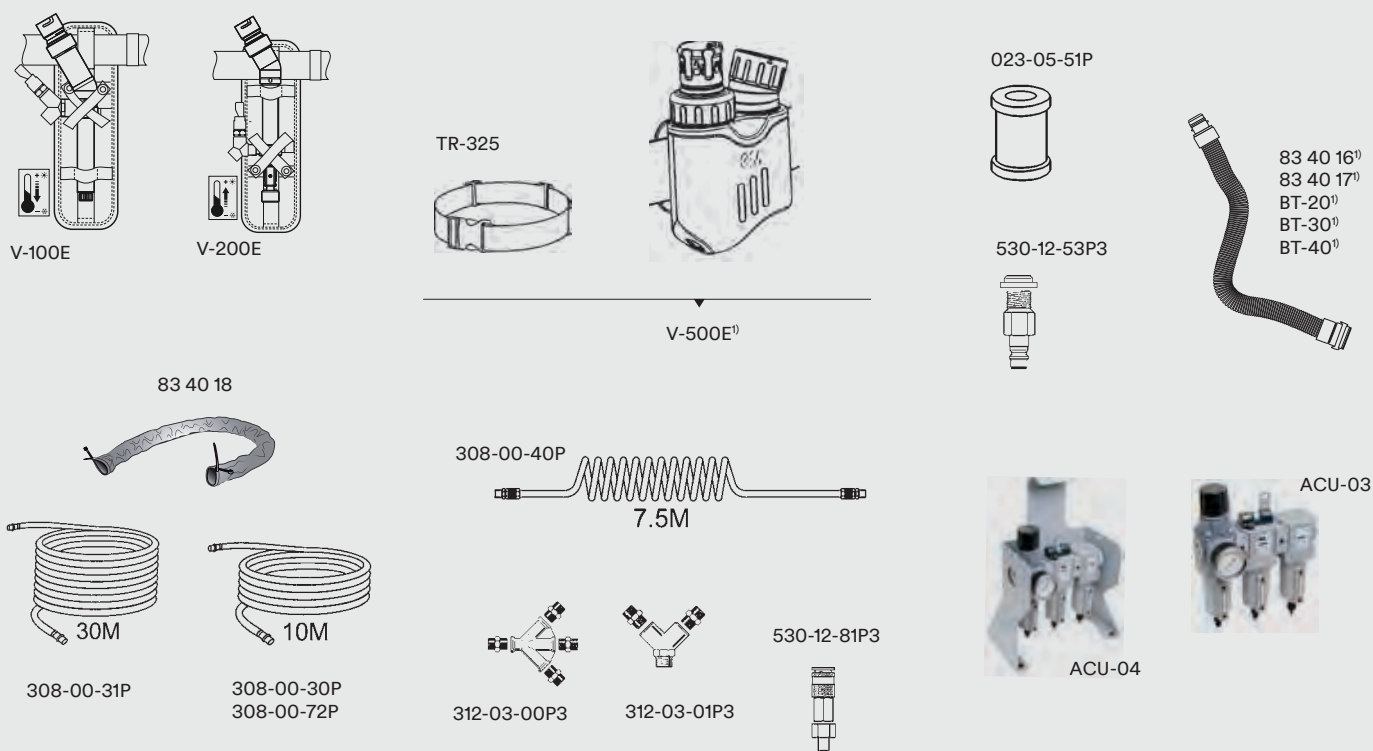

Náhradné diely a príslušenstvo pre regulátory 3M™ Versaflo™ s prívodom vzduchu

Č. dielu	Popis	Č. dielu	Popis	Č. dielu	Popis
83 40 16¹⁾	Dýchacia hadica, samočinne nastaviteľná (52,5 až 85 cm), s rýchlopínacím pripojením pre zväračské kukly Speedglas.	530-12-53P3	Spojovacia spojka – CEJN.	BT-40¹⁾	Dýchacia hadica, odolná guma (80 cm), s rýchlopínacím pripojením, pre tvárové štíty Versaflo radu M.
83 40 17¹⁾	Dýchacia hadica, odolná guma (80 cm), s rýchlopínacím pripojením pre zväračské kukly Speedglas.	530-12-81P3	Zásuvka a spojka – CEJN.	TR-325	Opasok.
83 40 18	Ohňovzdorný kryt dýchacej hadice.	ACU-03	Filtračný systém 3M™ Aircare™ (upevnenie na stenu).	V-100E	Regulátor ochladzovania vzduchu Versaflo V-100E, s opaskom.
023-05-51P	Uhlíkový filter.	ACU-04	Filtračný systém 3M™ Aircare™ (samostatný).	V-200E	Regulátor ohrievania vzduchu Versaflo V-200E, s opaskom.
308-00-30P	Štandardná hadica na prívod vzduchu, 10 m.	BT-20L¹⁾	Dýchacia hadica s rýchlopínacím pripojením, polyuretán (dĺžka 96,5 cm), pre tvárové štíty Versaflo radu M.	V-500E	Riadený regulátor s prívodom vzduchu Versaflo V-500E s opaskom.
308-00-31P	Štandardná hadica na prívod vzduchu, 30 m.	BT-20S¹⁾	Dýchacia hadica s rýchlopínacím pripojením, polyuretán (dĺžka 73,5 cm), pre tvárové štíty Versaflo radu M.		
308-00-40P	Vinutá hadica na prívod vzduchu, 7,5 m.	BT-30¹⁾	Dýchacia hadica, samočinne nastaviteľná (52,5 až 85 cm), s rýchlopínacím pripojením, pre tvárové štíty Versaflo radu M.		
308-00-72P	Štandardná, antistatická, vysokoteplotná hadica na prívod vzduchu, 10 m.				
312-03-00P3	3-cestný rozdeľovač.				
312-03-01P3	2-cestný rozdeľovač.				

1) Ak sa regulátor V-500E používa s tvárovými štítmí Versaflo radu M, treba použiť dýchaciu hadicu radu BT.