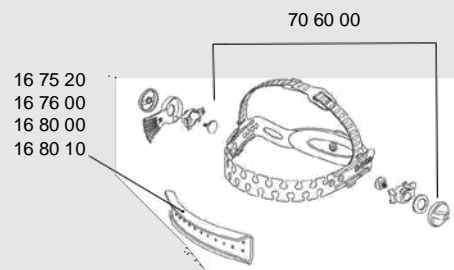

16 75 20
16 76 00
16 80 00
16 80 10

70 60 00

70 50 15

Č. dielu Popis

16 40 05 Ochrana uší a krku, kožená.
16 40 09 Ochrana hlavy.
16 75 20 Potítok froté, balenie po 2 ks.
16 76 00 Potítok froté, balenie po 20 ks.
16 80 00 Potítok, kožený.
16 80 10 Potítok, fleecce bavlna, balenie po 2 ks.
16 90 01 Ochrana krku.
16 91 00 Pokrývka.
17 10 20 Zväčšovacie sklíčko 1,0x.
17 10 21 Zväčšovacie sklíčko 1,5x.
17 10 22 Zväčšovacie sklíčko 2,0x.
17 10 23 Zväčšovacie sklíčko 2,5x.
17 10 24 Zväčšovacie sklíčko 3,0x.
40 13 95 Zváračská kukla 9000 bez bočných prieszorov, bez predného krytu, bez náhlavného kríža, bez kazety.

Č. dielu Popis

40 00 85 Zváračská kazeta Speedglas 9002NC, stupeň zatemnenia 8 – 12.
42 20 00 Batéria CR2032, lítiová 3V, balenie po 2 ks.
42 60 00 Vonkajšie ochranné sklíčko, štandardné, balenie po 10 ks. Veľkosť sklíčka 42 01 50.
42 70 00 Vonkajšie ochranné sklíčko, odolné proti poškrabaniu, balenie po 10 ks. Veľkosť sklíčka 42 01 00.
42 70 71 Vonkajšie ochranné sklíčko, odolné proti vyšším teplotám, balenie po 10 ks. Veľkosť sklíčka 42 01 71 HEAT.
42 80 10 Vnútorne krycie sklíčko, balenie po 5 ks. Veľkosť sklíčka 42 02 10.

Č. dielu Popis

42 80 30 Vnútorne krycie sklíčko, stupeň zatemnenia +1, balenie po 5 ks.
42 80 50 Vnútorne krycie sklíčko, stupeň zatemnenia +2, balenie po 5 ks.
43 10 00 Kryt batérie, balenie po 2 ks.
43 20 02 Predný kryt
70 50 15 Náhlavný kríž s montážnymi dielmi.
70 60 00 Montážne diely pre náhlavný kríž.