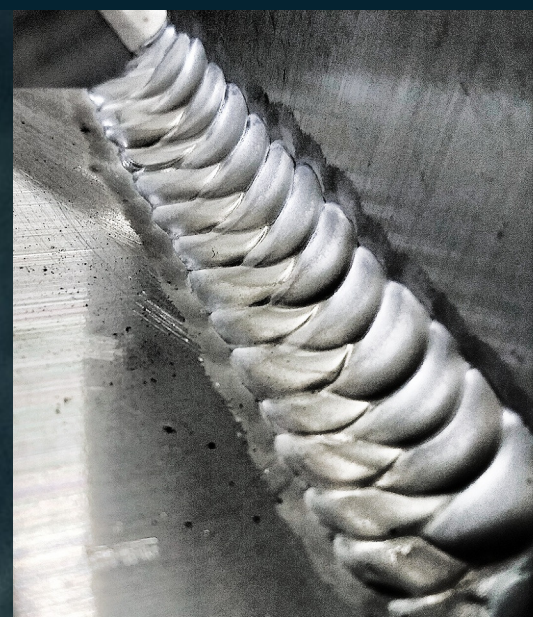

KUKLY OPTREL S ODSAVANÍM E3000

solík // zvaracia
technika

0917 500 507

www.soliksk.sk

objednavka@soliksk.sk

MAXXIMALIZUJTE SVOJ VÝHLĎ!

PREČO ODSÁVANIE E3000?

- Najvyššia trieda ochrany TH3 (pre porovnanie až o 10x väčšia ochrana ako TH2, ktorú používa väčšina filtračných jednotiek)
- Spoľahlivo chráni pred rôznymi plynmi a splodinami vznikajúcimi pri zvaraní a brúsení a tým ochraňuje zdravie zvarača
- Elektrická kontrola prietoku (upozornenie alarmom)
- Alarm na chýbajúci filter
- Možnosť rozšírenia o pachový filter
- Nastaviteľná distribúcia vzduchu
- 20h alebo 10h nabíjateľná batéria

DOSTUPNÉ TYPY KUKIEL S PRÍPRAVOU PRE ODSÁVANIE OPTREL E300

panoramaxx

e684

vegaview2.5

liteflip autopilot

g300

optrel
swiss made

solík
zvaracia technika