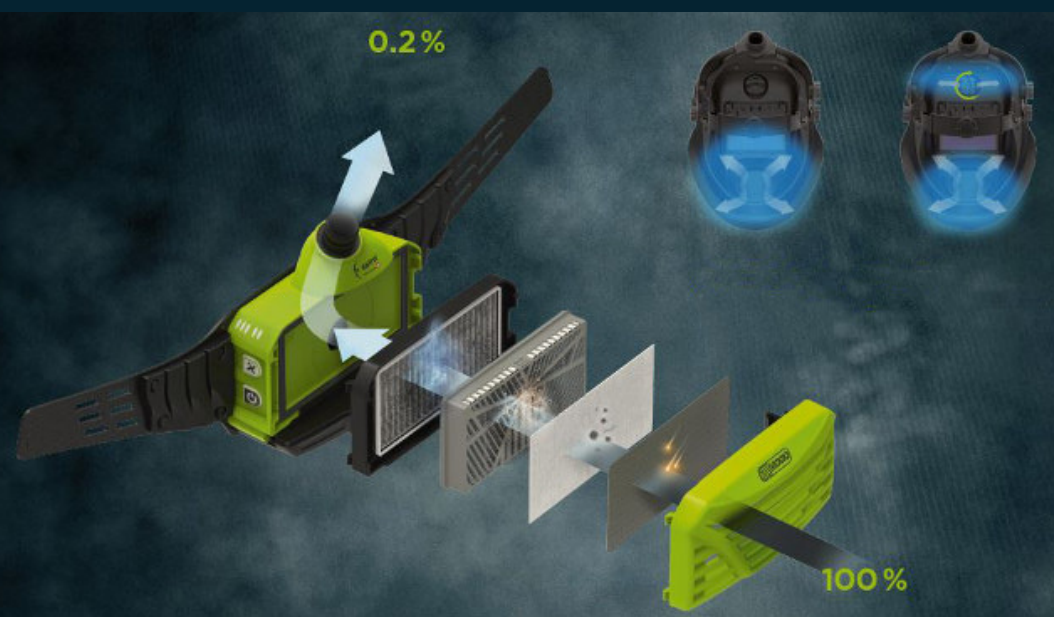

KUKLY OPTREL S ODSAVANÍM E3000

solík // zvaracia
technika

0917 500 507

www.soliksk.sk

objednavka@soliksk.sk

MAXXIMALIZUJTE SVOJ VÝHLĎ!

PREČO ODSÁVANIE E3000?

- Najvyššia trieda ochrany TH3 (pre porovnanie až o 10x väčšia ochrana ako TH2, ktorú používa väčšina filtračných jednotiek)
- Spoľahlivo chráni pred rôznymi plynmi a splodinami vznikajúcimi pri zvaraní a brúsení a tým ochraňuje zdravie zvarača
- Elektrická kontrola prietoku (upozornenie alarmom)
- Alarm na chýbajúci filter
- Možnosť rozšírenia o pachový filter
- Nastaviteľná distribúcia vzduchu
- 20h alebo 10h nabíjateľná batéria

DOSTUPNÉ TYPY KUKIEL S PRÍPRAVOU PRE ODSÁVANIE OPTREL E300

panoramaxx

e684

vegaview2.5

liteflip autopilot

g300

optrel
swiss made

solík
zvaracia technika