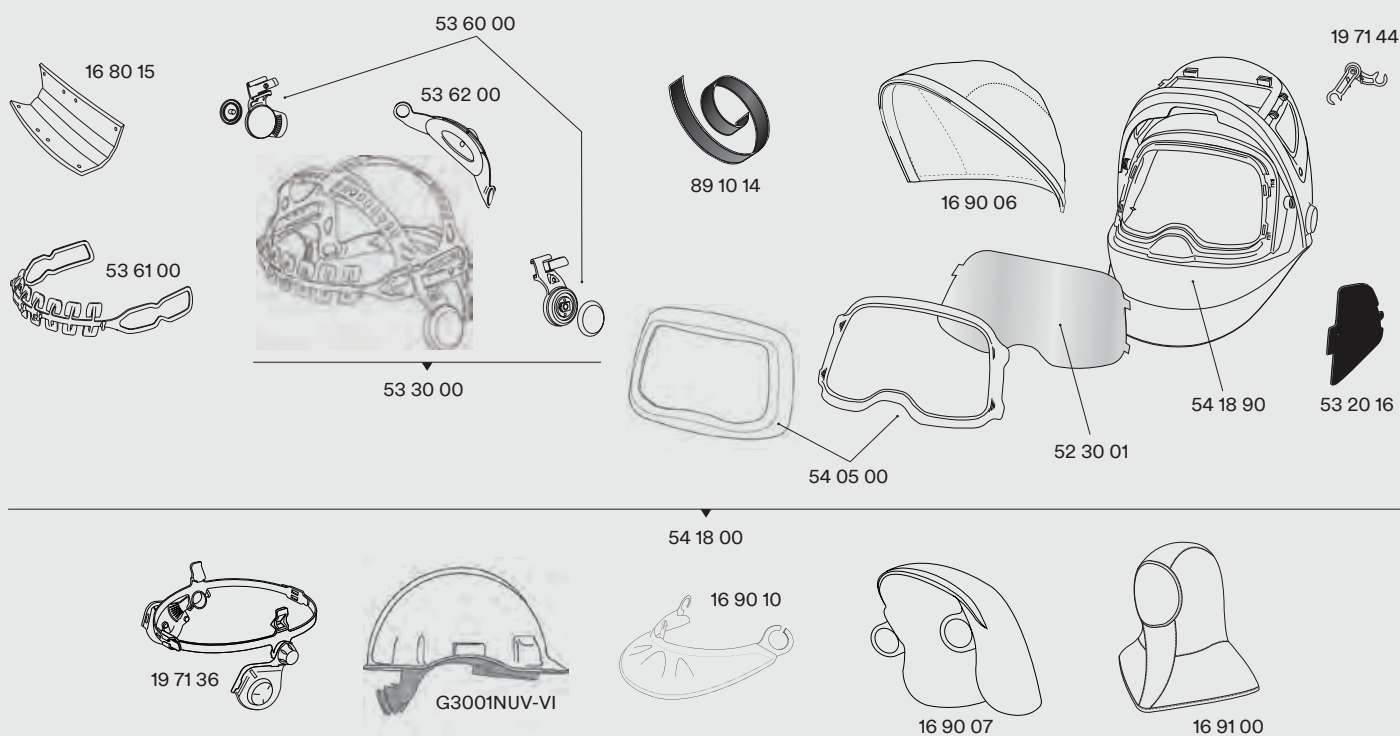

Zváračská kukla 3M™ Speedglas™ 9100 FX

50 00 26

50 00 01

50 00 05

50 00 15

50 00 25

Kukly s postrannými bočnými priezormi – a samozatemňovacia kazetou

Č. dielu	Popis
54 18 15	So zväračskou kazetou Speedglas 9100X (54 × 107 mm).
54 18 25	So zväračskou kazetou Speedglas 9100XX (73 × 107 mm).
54 18 26	So zväračskou kazetou Speedglas 9100XXi (73 × 107 mm).

Kukly bez zväračskej kazety

Č. dielu	Popis
54 18 00	Zväračská kukla 9100 FX s bočnými priezormi, náhlavným krížom a predným krytom.

Alternatívne zväračské kazety 3M™ Speedglas™

Č. dielu	Popis
50 00 01	Súprava pasívnej kazety 9100 stupeň zatemnenia 11 (90 × 110 mm).
50 00 05	Samozatemňovacia kazeta 9100V, variabilné stupne zatemnenia 5, 8, 9–13 (45 × 93 mm).
50 00 15	Samozatemňovacia kazeta 9100X, variabilné stupne zatemnenia 5, 8, 9–13 (54 × 107 mm).
50 00 25	Samozatemňovacia kazeta 9100XX, variabilné stupne zatemnenia 5, 8, 9–13 (73 × 107 mm).
50 00 26	Samozatemňovacia kazeta 9100XXi, variabilné stupne zatemnenia 5, 8, 9–13 (73 × 107 mm).

Pasívne kazety kombinované so sklápacími kuklami

Bočné priezory zväračskej kukly 3M™ Speedglas™ ponúkajú lepšie periférne videnie pri zváraní. Teraz kompatibilné aj s pasívnymi zväracími kazetami vhodnými na dlhé, priebežné zváranie a menej citlivými na vlhkosť a teplo.

Vynikajúca, cenovo výhodná možnosť pre veľkú oblasť výhľadu pri zváraní 110 × 90 mm. A navyše môžete kedykoľvek ľahko upgradovať na vysoko výkonnú samozatemňovaciu kazetu Speedglas.

Náhradné diely a príslušenstvo pre zväračskú kuklu 3M™ Speedglas™ 9100 FX