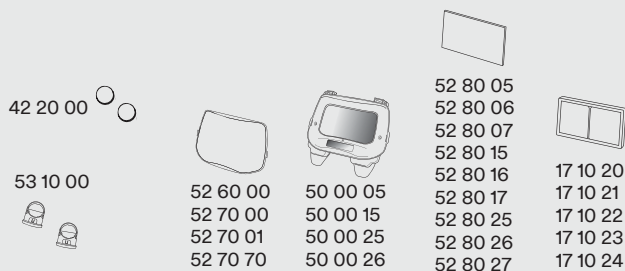

Samozatemňovacia kazeta