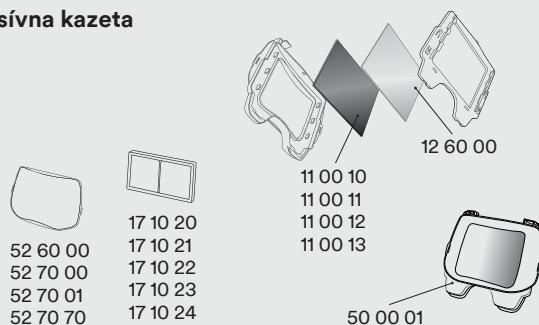

Pasívna kazeta

Č. dielu	Popis	Č. dielu	Popis	Č. dielu	Popis
11 00 10	Sklička pre pasívnu zväračskú kazetu, stupeň zatemnenia 10.	50 00 25	Zväračská kazeta Speedglas 9100XX.	52 80 17	Vnútorne krycie skličko, stupeň zatemnenia +2 pre kazetu 9100X, balenie po 3 ks.
11 00 11	Sklička pre pasívnu zväračskú kazetu, stupeň zatemnenia 11.	50 00 26	Zväračská kazeta Speedglas 9100XXi.	52 80 25	Vnútorne krycie skličko pre kazetu 9100XX, balenie po 5 ks. Veľkosť sklička 117×77.
11 00 12	Sklička pre pasívnu zväračskú kazetu, stupeň zatemnenia 12.	52 30 01	Zorník s ochranou proti zahmlievaniu, balenie po 5 ks.	52 80 26	Vnútorne krycie skličko, stupeň zatemnenia +1 pre kazetu 9100XX, balenie po 3 ks.
11 00 13	Sklička pre pasívnu zväračskú kazetu, stupeň zatemnenia 13.	52 60 00	Vonkajšie ochranné skličko, štandardné, balenie po 10 ks.	52 80 27	Vnútorne krycie skličko, stupeň zatemnenia +2 pre kazetu 9100XX, balenie po 3 ks.
12 60 00	Vnútorne krycie skličko pre pasívnu kazetu 9100.	52 70 00	Vonkajšie ochranné skličko, odolné proti poškrabaniu, balenie po 10 ks.	53 10 00	Držiak batérie, balenie po 2 ks.
16 80 15	Komfortné potítko, balenie po 3 ks.	52 70 01	Vonkajšie ochranné skličko, so zvýšenou odolnosťou proti poškrabaniu, balenie po 10 ks.	53 20 16	Záslepka bočných priezorov, 2 páry.
16 90 06	Ochrana hlavy (malá).	52 70 70	Vonkajšie ochranné skličko, odolné proti poškrabaniu, balenie po 10 ks.	53 30 00	Náhlavný kríž s montážnymi dielmi.
16 90 07	Ochrana hlavy (veľká).	52 80 05	Vnútorne krycie skličko pre kazetu 9100V, balenie po 5 ks. Veľkosť sklička 117×50.	53 60 00	Otočný mechanizmus, ľavý a pravý.
16 90 10	Ochrana krku, čierna.	52 80 06	Vnútorne krycie skličko, stupeň zatemnenia +1 pre kazety 9100V, balenie po 3 ks.	53 61 00	Zadná časť náhlavného kríža.
16 91 00	Pokryvka, čierna/šedá.	52 80 07	Vnútorne krycie skličko, stupeň zatemnenia +2 pre kazety 9100V, balenie po 3 ks.	53 62 00	Zadná časť náhlavného kríža.
17 10 20	Zväčšovacie skličko 1,0x.	52 80 15	Vnútorne krycie skličko pre kazetu 9100X, balenie po 5 ks. Veľkosť sklička 117×61.	54 05 00	Súprava predného krytu.
17 10 21	Zväčšovacie skličko 1,5x.	52 80 16	Vnútorne krycie skličko, stupeň zatemnenia +1 pre kazetu 9100X, balenie po 3 ks.	54 18 00	Zväračská kukla bez zväračskej kazety, s náhlavným krížom.
17 10 22	Zväčšovacie skličko 2,0x.			54 18 90	Zväračská kukla bez zväračskej kazety, bez náhlavného kríža.
17 10 23	Zväčšovacie skličko 2,5x.			89 10 14	Suchý zips pre kryt temena, balenie po 2 ks.
17 10 24	Zväčšovacie skličko 3,0x.			53 62 00	Zadná časť náhlavného kríža.
19 71 36	Adaptér bezpečnostnej prilby 9100FX, s montážnymi dielmi.			G3001NUV-VI	Bezpečnostná prilba 3M™ G3001, biela (bez ventilácie).
19 71 44	Závesný mechanizmus, 2 ks				
42 20 00	Batéria CR2032, lítiová 3V, balenie po 2 ks.				
50 00 01	Súprava pasívnej zväračskej kazety Speedglas 9100 (stupeň zatemnenia 11).				
50 00 05	Zväračská kazeta Speedglas 9100V.				
50 00 15	Zväračská kazeta Speedglas 9100X.