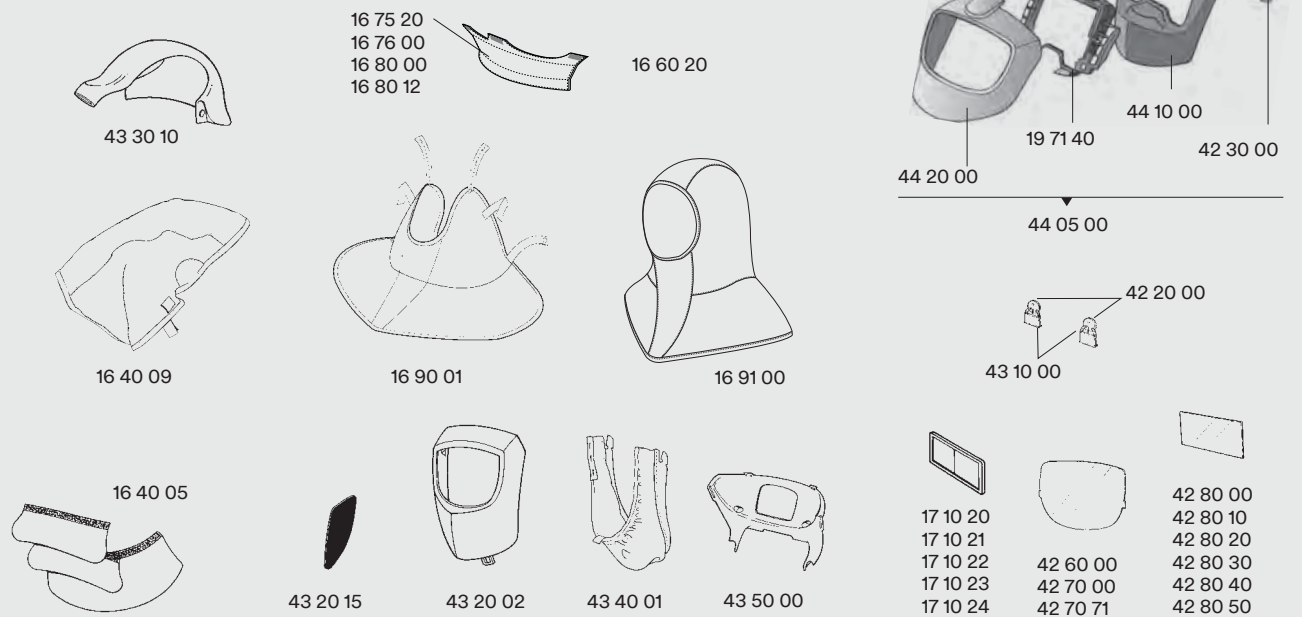

Zváračská kukla 3M™ Speedglas™ rady 9000 s prívodom vzduchu

Náhradné diely a príslušenstvo

Č. dielu	Popis	Č. dielu	Popis	Č. dielu	Popis
16 40 05	Ochrana uší a krku, kožená.	42 70 00	Vonkajšie ochranné sklíčko, odolné proti poškrabaniu, balenie po 10 ks. Veľkosť sklíčka 42 01 00.	43 10 00	Kryt batérie, balenie po 2 ks.
16 40 09	Ochrana hlavy.	42 70 71	Vonkajšie ochranné sklíčko, odolné proti vyšším teplotám, balenie po 10 ks. Veľkosť sklíčka 42 01 71.	43 20 02	Predný kryt.
16 60 20	Montážne diely pre náhlavný kríž.	42 80 00	Vnútorne krycie sklíčko (42 x 91 mm), balenie po 5 ks. Veľkosť sklíčka 42 02 00.	43 20 15	Záslepka bočných priezorov (nálepka), 5 párov.
16 75 20	Potítka, froté, balenie po 2 ks.	42 80 10	Vnútorne krycie sklíčko (53 x 103 mm), balenie po 5 ks. Veľkosť sklíčka 42 02 10.	43 30 00	Náhlavný kríž so vzduchovým potrubím.
16 76 00	Potítka, froté, balenie po 20 ks.	42 80 20	Vnútorne krycie sklíčko (42 x 91 mm), stupeň zatemnenia +1, balenie po 5 ks.	43 30 10	Vzduchové potrubie.
16 80 00	Potítka, kožené.	42 80 30	Vnútorne krycie sklíčko (53 x 103 mm), stupeň zatemnenia +1, balenie po 5 ks.	43 40 01	Maska.
16 80 12	Potítka, fleecce bavlna, balenie po 2 ks.	42 80 40	Vnútorne krycie sklíčko (42 x 91 mm), stupeň zatemnenia +2, balenie po 5 ks.	43 50 00	Vzduchová tryska.
16 90 01	Ochrana krku.	42 80 50	Vnútorne krycie sklíčko (53 x 103 mm), stupeň zatemnenia +2, balenie po 5 ks.	44 05 00	Súprava FlexView.
16 91 00	Pokryvka.			44 10 00	Prostredný kryt kukly FlexView, čierny.
17 10 20	Zväčšovacie sklíčko 1,0x.			44 20 00	Predný strieborný kryt FlexView odrážajúci teplo.
17 10 21	Zväčšovacie sklíčko 1,5x.				
17 10 22	Zväčšovacie sklíčko 2,0x.				
17 10 23	Zväčšovacie sklíčko 2,5x.				
17 10 24	Zväčšovacie sklíčko 3,0x.				
19 71 40	Držiak zváračskej kazety (FlexView).				
42 20 00	Batéria CR 2032, lítiová 3V, balenie po 2 ks.				
42 30 00	Bezpečnostný zorník FlexView, balenie po 10 ks.				
42 60 00	Vonkajšie ochranné sklíčko, štandardné, balenie po 10 ks. Veľkosť sklíčka 42 01 50.				