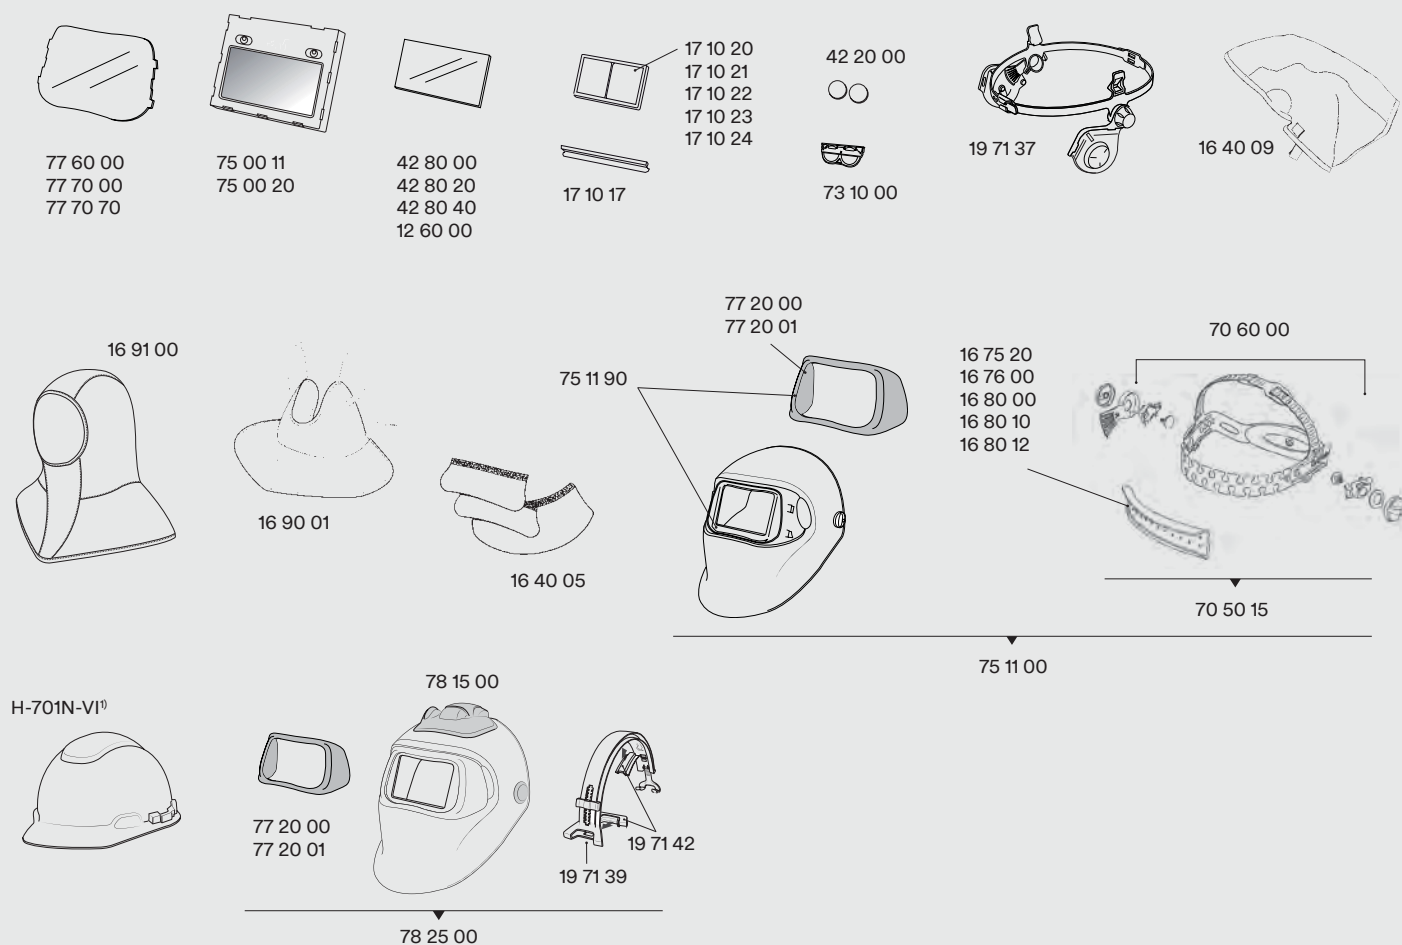

Kukla Aces High

Č. dielu	Popis
75 17 20	S kazetou 100V.

Kukla Steel Rose

Č. dielu	Popis
75 18 20	S kazetou 100V.

Kukla Wild 'n' Pink

Č. dielu	Popis
75 20 20	S kazetou 100V.

Náhradné diely a príslušenstvo pre zväračskú kuklu rady 3M™ Speedglas™ rady 100/100-QR