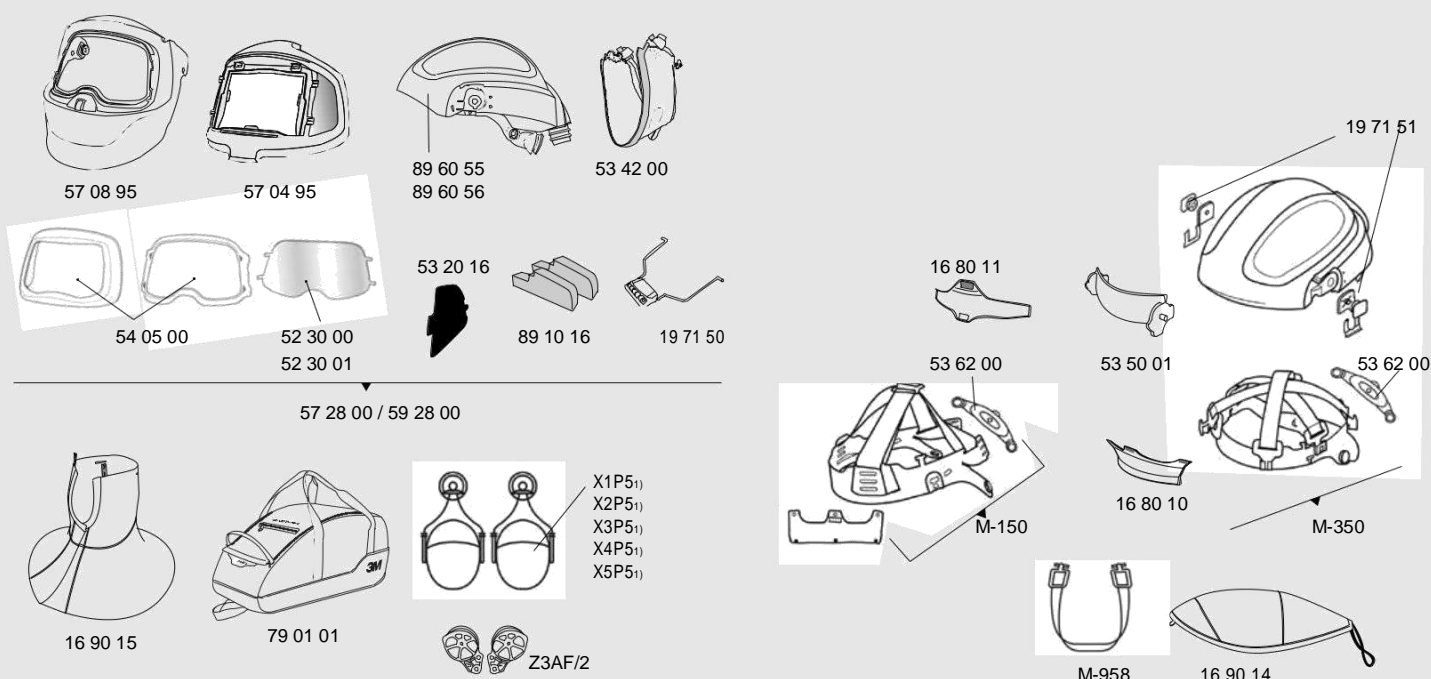

Náhradné diely a príslušenstvo pre zväračskú kuklu 3M™ Speedglas™ 9100 MP/9100 MP-Lite