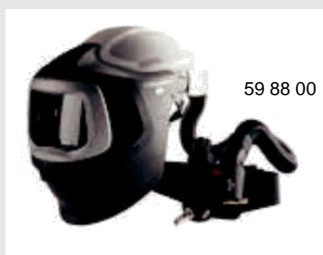

Zváračské kukly 3M™ Speedglas™ 9100 MP/9100 MP-Lite

57 77 15

59 88 00

50 00 26

50 00 01

50 00 05

50 00 15

50 00 25

Systémy kukiel s núteným obehom vzduchu

Č. dielu	Popis
57 77 00 ¹⁾	Zváračská kukla 9100MP bez zváračskej kazety, s jednotkou Adflo s núteným obehom vzduchu.
59 77 00 ¹⁾	Zváračská kukla 9100MP-Lite bez zváračskej kazety, s jednotkou Adflo s núteným obehom vzduchu.
57 77 15 ¹⁾	Zváračská kukla 9100MP so zváračskou kazetou 9100X (54 x 107 mm) a jednotkou Adflo s núteným obehom vzduchu.
57 77 25 ¹⁾	Zváračská kukla 9100MP so zváračskou kazetou 9100XX (73 x 107 mm) a jednotkou Adflo s núteným obehom vzduchu.
57 77 26 ¹⁾	Zváračská kukla 9100MP so zváračskou kazetou 9100XXi (73 x 107 mm) a jednotkou Adflo s núteným obehom vzduchu.

Systémy kukiel s prívodom vzduchu

Č. dielu	Popis
57 85 00 ¹⁾	Zváračská kukla 9100MP bez zváračského filtra, s regulátorom Versaflo V-500E s prívodom vzduchu.
59 88 00 ¹⁾	Zváračská kukla 9100MP-Lite bez zváračského filtra, s regulátorom Versaflo V-500E s prívodom vzduchu.