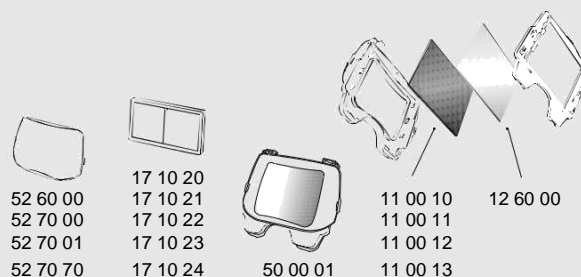

Pasívna kazeta

Č. dielu	Popis	Č. dielu	Popis	Č. dielu	Popis
16 80 10	Potítko 9100 MP, balenie po 2 ks.	52 70 70	Vonkajšie ochranné sklíčko, odolné proti poškrabaniu, balenie po 10 ks.	53 50 01	Deflektor priechodu vzduchu kukly 9100 MP-Lite.
16 80 11	Potítko 9100 MP-Lite, pre triedu ochrany TH3, balenie po 2 ks (nie je súčasťou modelu M-150).	52 80 05	Vnútorne krycie sklíčko pre kazetu 9100V, balenie po 5 ks. Veľkosť sklíčka 117x50.	53 62 00	Zadná časť náhlavného kríža.
16 90 01	Ochrana krku.	52 80 06	Vnútorne krycie sklíčko, stupeň zatemnenia +1 pre kazetu 9100V, balenie po 3 ks.	54 05 00	Súprava predného krytu.
16 90 14	Kryt bezpečnostnej prilby.	52 80 07	Vnútorne krycie sklíčko, stupeň zatemnenia +2 pre kazetu 9100V, balenie po 3 ks.	57 04 95	Vonkajší kryt.
16 90 15	Pokryvka.	52 80 15	Vnútorne krycie sklíčko pre kazetu 9100X, balenie po 5 ks. Veľkosť sklíčka 117x61.	57 08 95	Vnútorný kryt.
17 10 20	Zväčšovacie sklíčko 1,0x.	52 80 16	Vnútorne krycie sklíčko, stupeň zatemnenia +1 pre kazetu 9100X, balenie po 3 ks.	57 28 00	Zväračská kukla 9100MP, bez zväračskej kazety.
17 10 21	Zväčšovacie sklíčko 1,5x.	52 80 17	Vnútorne krycie sklíčko, stupeň zatemnenia +2 pre kazetu 9100X, balenie po 3 ks.	59 28 00	Zväračská kukla 9100 MP-Lite, bez zväračskej kazety.
17 10 22	Zväčšovacie sklíčko 2,0x.	52 80 25	Vnútorne krycie sklíčko pre kazetu 9100XX, balenie po 5 ks. Veľkosť sklíčka 117x77.	89 60 55	Bezpečnostná prilba 9100 MP, vrátane ochrany hlavy a náhlavného kríža.
17 10 23	Zväčšovacie sklíčko 2,5x.	52 80 26	Vnútorne krycie sklíčko, stupeň zatemnenia +1 pre kazety 9100XX/9100XXi, balenie po 3 ks.	89 60 56	Bezpečnostná prilba 9100 MP-Lite, vrátane ochrany hlavy a náhlavného kríža.
17 10 24	Zväčšovacie sklíčko 3,0x.	52 80 27	Vnútorne krycie sklíčko, stupeň zatemnenia +2 pre kazety 9100XX/9100XXi, balenie po 3 ks.	79 01 01	Prepravná taška produktu.
19 71 50	Sklápací mechanizmus.	53 10 00	Držiak batérie, balenie po 2 ks.	M-150	Ochrana hlavy pre 9100 MP-Lite.
19 71 51	Súprava uzamykacích čapov.	53 20 16	Záslepky bočných priezorov.	M-350	Ochrana hlavy pre 9100 MP.
42 20 00	Batéria CR2032, lítiová 3V, balenie po 2 ks.	53 42 00	Maska.	M-958	Pásik pod bradu.
50 00 05	Zväračská kazeta Speedglas 9100V.			X1P5	3M™ Peltor™ Mušľové chrániče sluchu X1 (26 dB).¹⁾
50 00 15	Zväračská kazeta Speedglas 9100X.			X2P5	3M™ Peltor™ Mušľové chrániče sluchu X2 (30 dB).¹⁾
50 00 25	Zväračská kazeta Speedglas 9100XX.			X3P5	3M™ Peltor™ Mušľové chrániče sluchu X3 (32 dB).¹⁾
50 00 26	Zväračská kazeta Speedglas 9100XXi.			X4P5	3M™ Peltor™ Mušľové chrániče sluchu X4 (32 dB).¹⁾
52 30 00	Zorník, štandardný, balenie po 5 ks.			X5P5	3M™ Peltor™ Mušľové chrániče sluchu X5 (36 dB).¹⁾
52 30 01	Zorník s ochranou proti zahmlievaniu, balenie po 5 ks.			Z3AF/2	Montážne diely kukly k mušľovým chráničom sluchu Peltor radu X, ľavé a pravé.
52 60 00	Vonkajšie ochranné sklíčko, štandardné, balenie po 10 ks.				
52 70 00	Vonkajšie ochranné sklíčko, odolné proti poškrabaniu, balenie po 10 ks.				
52 70 01	Vonkajšie ochranné sklíčko, so zvýšenou odolnosťou proti poškrabaniu, balenie po 10 ks.