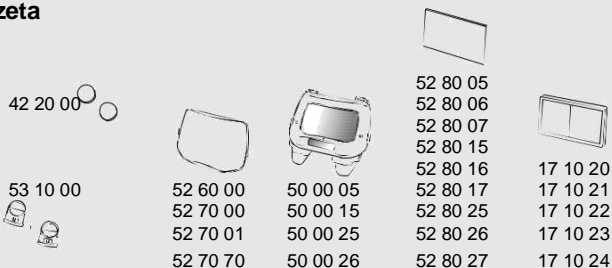

Samozatmavovacia kazeta