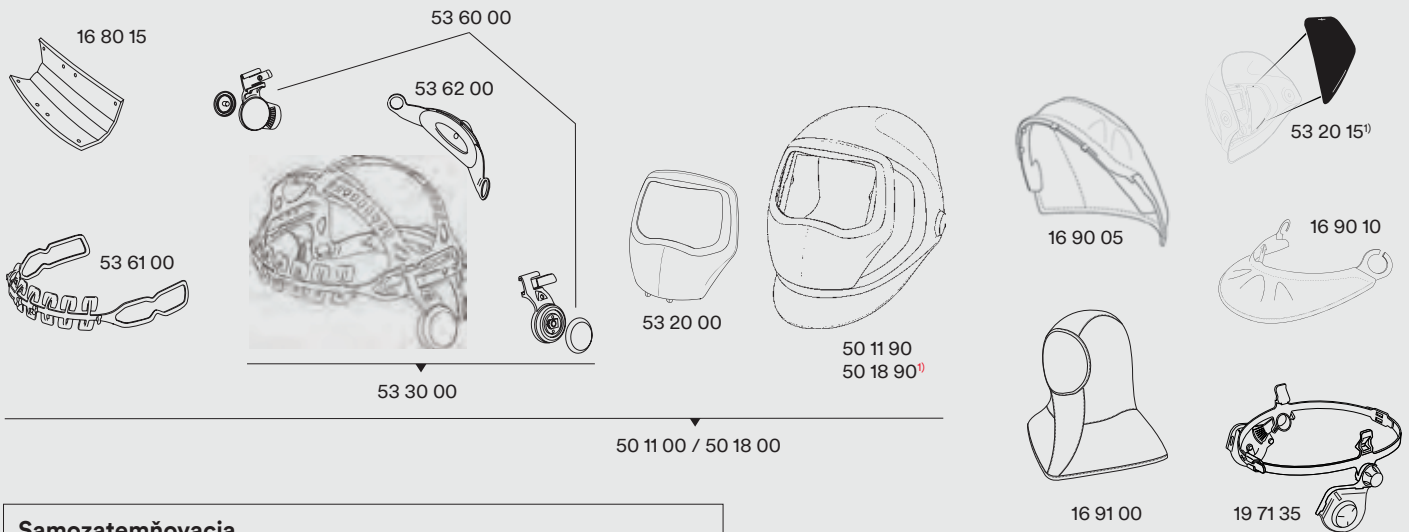

Súprava zváračskej kazety 3M™ Speedglas™ 9100XXi

Naša najlepšia zváračská kazeta s vylepšenou optikou a špeciálne vytvoreným čelným krytom s externými riadiacimi prvkami pre režim brúsenia a pamäti. Táto kompletná súprava (čelový kryt a zváračská kazeta) je kompatibilná s modelmi zváračských kaziet Speedglas 9100, 9100-Air a 9100-QR.

Viac informácií o novej zváračskej kazete 9100XXi nájdete na strane 16.

Č. dielu:
50 01 26 Zváračská kazeta a čelový kryt 9100XXi

Náhradné diely pre zväračskú kuklu 3M™ Speedglas™ 9100

Samozatemňovacia kazeta