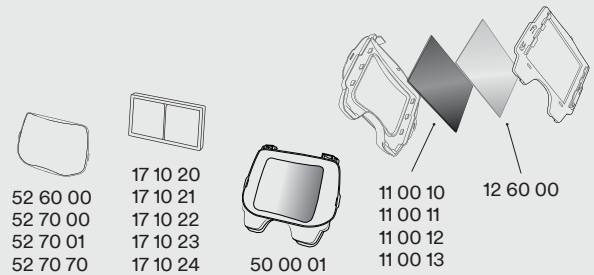

Pasívna kazeta

Č. dielu	Popis	Č. dielu	Popis	Č. dielu	Popis
11 00 10	Sklička pre pasívnu zväračskú kazetu, stupeň zatemnenia 10 (90×110).	50 00 25	Zväračská kazeta Speedglas 9100XX.	52 80 07	balenie po 3 ks. Vnútorne krycie skličko, stupeň zatemnenia +2 pre kazety 9100V, balenie po 3 ks.
11 00 11	Sklička pre pasívnu zväračskú kazetu, stupeň zatemnenia 11 (90×110).	50 00 26	Zväračská kazeta Speedglas 9100XXi.	52 80 15	Vnútorne krycie skličko pre kazetu 9100X, balenie po 5 ks. Veľkosť sklička 117×61.
11 00 12	Sklička pre pasívnu zväračskú kazetu, stupeň zatemnenia 12 (90×110).	50 01 26	Súprava zväračskej kazety Speedglas 9100XXi (vrátane predného krytu a zväračskej kazety).	52 80 16	Vnútorne krycie skličko, stupeň zatemnenia +1 pre kazetu 9100X, balenie po 3 ks.
11 00 13	Sklička pre pasívnu zväračskú kazetu, stupeň zatemnenia 13 (90×110).	50 11 00	Zväračská kukla bez bočných priezorov, s náhlavným krížom.	52 80 17	Vnútorne krycie skličko, stupeň zatemnenia +2 pre kazetu 9100X, balenie po 3 ks.
12 60 00	Vnútorne krycie skličko pre pasívnu kazetu 9100.	50 11 90	Zväračská kukla s bočnými priezorov, s predným krytom 9100.	52 80 25	Vnútorne krycie skličko pre kazetu 9100XX, balenie po 5 ks. Veľkosť sklička 117×77.
16 80 15	Komfortné potítko, balenie po 3 ks.	50 18 00	Zväračská kukla s bočnými priezormi a náhlavným krížom, s predným krytom 9100.	52 80 26	Vnútorne krycie skličko, stupeň zatemnenia +1 pre kazetu 9100XX, balenie po 3 ks.
16 90 05	Ochrana hlavy.	50 18 90¹⁾	Zväračská kukla s bočnými priezormi, bez náhlavného kríža, s predným krytom.	52 80 27	Vnútorne krycie skličko, stupeň zatemnenia +2 pre kazetu 9100XX, balenie po 3 ks.
16 90 10	Ochrana krku.	52 60 00	Vonkajšie ochranné skličko, balenie po 10 ks.	53 10 00	Držiak batérie, balenie po 2 ks.
16 91 00	Pokryvka.	52 70 00	Vonkajšie ochranné skličko, odolné proti poškrabaniu, balenie po 10 ks.	53 20 00	Predný strieborný kryt 9100 odrážajúci teplo.
17 10 20	Zväčšovacie skličko 1,0x.	52 70 01	Vonkajšie ochranné skličko, so zvýšenou odolnosťou proti poškrabaniu, balenie po 10 ks.	53 20 15¹⁾	Záslepka bočných priezorov, 2 páry.
17 10 21	Zväčšovacie skličko 1,5x.	52 70 70	Vonkajšie ochranné skličko, odolné proti poškrabaniu, balenie po 10 ks.	53 21 00	Predný strieborný kryt 9100XXi odrážajúci teplo.
17 10 22	Zväčšovacie skličko 2,0x.	52 80 05	Vnútorne krycie skličko pre kazetu 9100V, balenie po 5 ks. Veľkosť sklička 117×50.	53 30 00	Náhlavný kríž s montážnymi dielmi.
17 10 23	Zväčšovacie skličko 2,5x.	52 80 06	Vnútorne krycie skličko, stupeň zatemnenia +1 pre kazety 9100V,	53 60 00	Otočný mechanizmus, ľavý a pravý.
17 10 24	Zväčšovacie skličko 3,0x.			53 61 00	Predná časť náhlavného kríža.
19 71 35	Adaptér bezpečnostnej prilby 9100, s montážnymi dielmi.			53 62 00	Zadná časť náhlavného kríža.

1) Použite, prosím, č. dielu 50 18 90, ak sa požadujú nové bočné priezory.