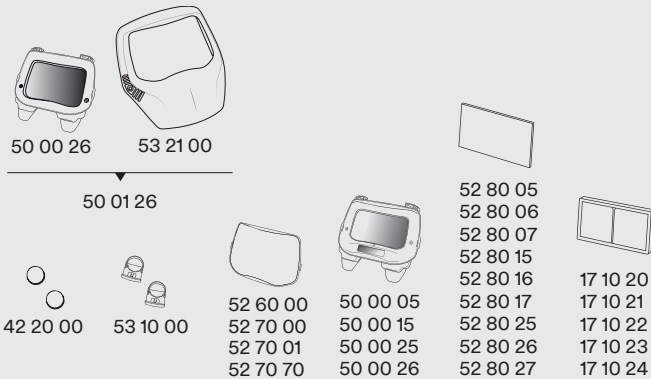

Náhradné diely pre zväračskú kuklu 3M™ Speedglas™ 9100

Samozatemňovacia kazeta

Pasívna kazeta