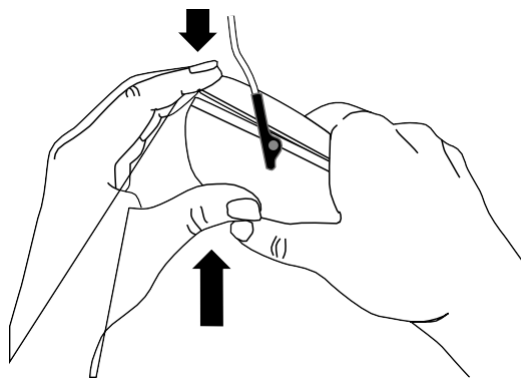

Pokud chcete výstelky na uši vyměnit, zasuňte prst pod okraj výstelky a vytáhněte ji rovně ven.

Vložte novou výstelku na uši zatlačením tak, aby zapadla na místo.

3M™ PELTOR™ Zátkový chránič sluchu s regulací v závislosti na hladině hluku, LEP-200 EU