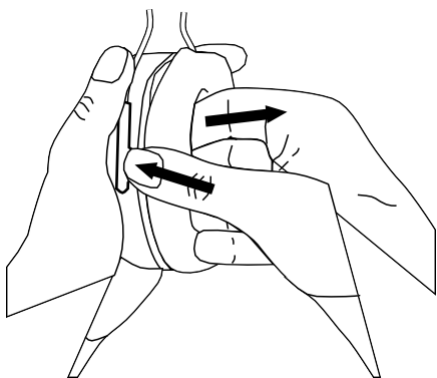

Hmotnost: 180 g.

Error! Reference source

Hygienická sada

Chrániče sluchu, a zejména výstelky, se mohou během používání opotřebovat a je u nich často potřeba kontrolovat, zda nedošlo ke vzniku prasklin a netěsností.

Pokud chcete výstelky na uši vyměnit, zasuňte prst pod okraj výstelky a vytáhněte ji rovně ven.

Vložte novou výstelku na uši zatlačením tak, aby zapadla na místo.

3M™ PELTOR™ Zátkový chránič sluchu s regulací v závislosti na hladině hluku, LEP-200 EU