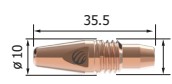

HOŘÁK ARC M6W

Kapalinou chlazený hořák pro svařování metodou MIG/MAG

arc
TORCHHOLOGY
INTELLIGENT TORCH SOLUTIONS

Modul DIGI
MIG ARC M6W/
M6OSW (bal.1)
AM-DM3

Objednávací čísla hořáků

Obj. číslo	Popis	Obj. číslo	Popis
M6W-3M	Hořák ARC M22 3m 250/220/145A	M6W-DM3-3M	Hořák ARC M6W 3m DIGIMIG
M6W-4M	Hořák ARC M22 4m 250/220/145	M6W-DM3-4M	Hořák ARC M6W 4m DIGIMIG
M6W-5M	Hořák ARC M22 5m 250/220/145	M6W-DM3-5M	Hořák ARC M6W 5m DIGIMIG
M6WP-3M	Hořák ARC M6W 3m PISTOL	M6WP-DM3-3M	Hořák ARC M6W 3m DIGIMIG PISTOL
M6WP-4M	Hořák ARC M6W 4m PISTOL	M6WP-DM3-4M	Hořák ARC M6W 4m DIGIMIG PISTOL
M6WP-5M	Hořák ARC M6W 5m PISTOL	M6WP-DM3-5M	Hořák ARC M6W 5m DIGIMIG PISTOL

Isolátor mezikusu

Mezikus

Průvhlak

Kroužek pojistný

Hubice

Hořáky s pistol. rukojetí

Technická data

Parametr	Hořák ARC M6W	
Chlazení	kapalinou	
Výkon chladicí jednotky	24kW	22kW
Jmenovitý proud CO ₂	550 A	530 A
Jmenovitý proud směšný plyn	530 A	480 A
Jmenovitý proud puls	380 A	350 A
Zatěžovatel	100%	
Průměr drátu	0,9 - 2,0 mm	