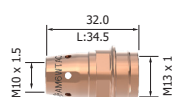

HOŘÁK ARC M6W

Kapalinou chlazený hořák pro svařování metodou MIG/MAG

arc
TORCHHOLOGY
INTELLIGENT TORCH SOLUTIONS

Modul DIGI
MIG ARC M6W/
M6OSW (bal.1)
AM-DM3

Objednávací čísla hořáků

Obj. číslo	Popis	Obj. číslo	Popis
M6W-3M	Hořák ARC M22 3m 250/220/145A	M6W-DM3-3M	Hořák ARC M6W 3m DIGIMIG
M6W-4M	Hořák ARC M22 4m 250/220/145	M6W-DM3-4M	Hořák ARC M6W 4m DIGIMIG
M6W-5M	Hořák ARC M22 5m 250/220/145	M6W-DM3-5M	Hořák ARC M6W 5m DIGIMIG
M6WP-3M	Hořák ARC M6W 3m PISTOL	M6WP-DM3-3M	Hořák ARC M6W 3m DIGIMIG PISTOL
M6WP-4M	Hořák ARC M6W 4m PISTOL	M6WP-DM3-4M	Hořák ARC M6W 4m DIGIMIG PISTOL
M6WP-5M	Hořák ARC M6W 5m PISTOL	M6WP-DM3-5M	Hořák ARC M6W 5m DIGIMIG PISTOL

Isolátor mezikusu

Mezikus

Průvhlak

Kroužek pojistný

Hubice

Hořáky s pistol. rukojetí

Technická data

Parametr	Hořák ARC M6W	
Chlazení	kapalinou	
Výkon chladicí jednotky	24kW	22kW
Jmenovitý proud CO ₂	550 A	530 A
Jmenovitý proud směšný plyn	530 A	480 A
Jmenovitý proud puls	380 A	350 A
Zatěžovatel	100%	
Průměr drátu	0,9 - 2,0 mm	