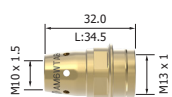

HOŘÁK ARC M6W

Kapalinou chlazený hořák pro svařování metodou MIG/MAG

arc
TORCHHOLOGY
INTELLIGENT TORCH SOLUTIONS

Modul DIGI
MIG ARC M6W/
M6OSW (bal.1)
AM-DM3

Objednávací čísla hořáků

Obj. číslo	Popis	Obj. číslo	Popis
M6W-3M	Hořák ARC M22 3m 250/220/145A	M6W-DM3-3M	Hořák ARC M6W 3m DIGIMIG
M6W-4M	Hořák ARC M22 4m 250/220/145	M6W-DM3-4M	Hořák ARC M6W 4m DIGIMIG
M6W-5M	Hořák ARC M22 5m 250/220/145	M6W-DM3-5M	Hořák ARC M6W 5m DIGIMIG
M6WP-3M	Hořák ARC M6W 3m PISTOL	M6WP-DM3-3M	Hořák ARC M6W 3m DIGIMIG PISTOL
M6WP-4M	Hořák ARC M6W 4m PISTOL	M6WP-DM3-4M	Hořák ARC M6W 4m DIGIMIG PISTOL
M6WP-5M	Hořák ARC M6W 5m PISTOL	M6WP-DM3-5M	Hořák ARC M6W 5m DIGIMIG PISTOL

Isolátor mezikusu

Mezikus

Průvhlak

Kroužek pojistný

Hubice

Hořáky s pistol. rukojetí

Technická data

Parametr	Hořák ARC M6W	
Chlazení	kapalinou	
Výkon chladicí jednotky	24kW	22kW
Jmenovitý proud CO ₂	550 A	530 A
Jmenovitý proud směšný plyn	530 A	480 A
Jmenovitý proud puls	380 A	350 A
Zatěžovatel	100%	
Průměr drátu	0,9 - 2,0 mm	