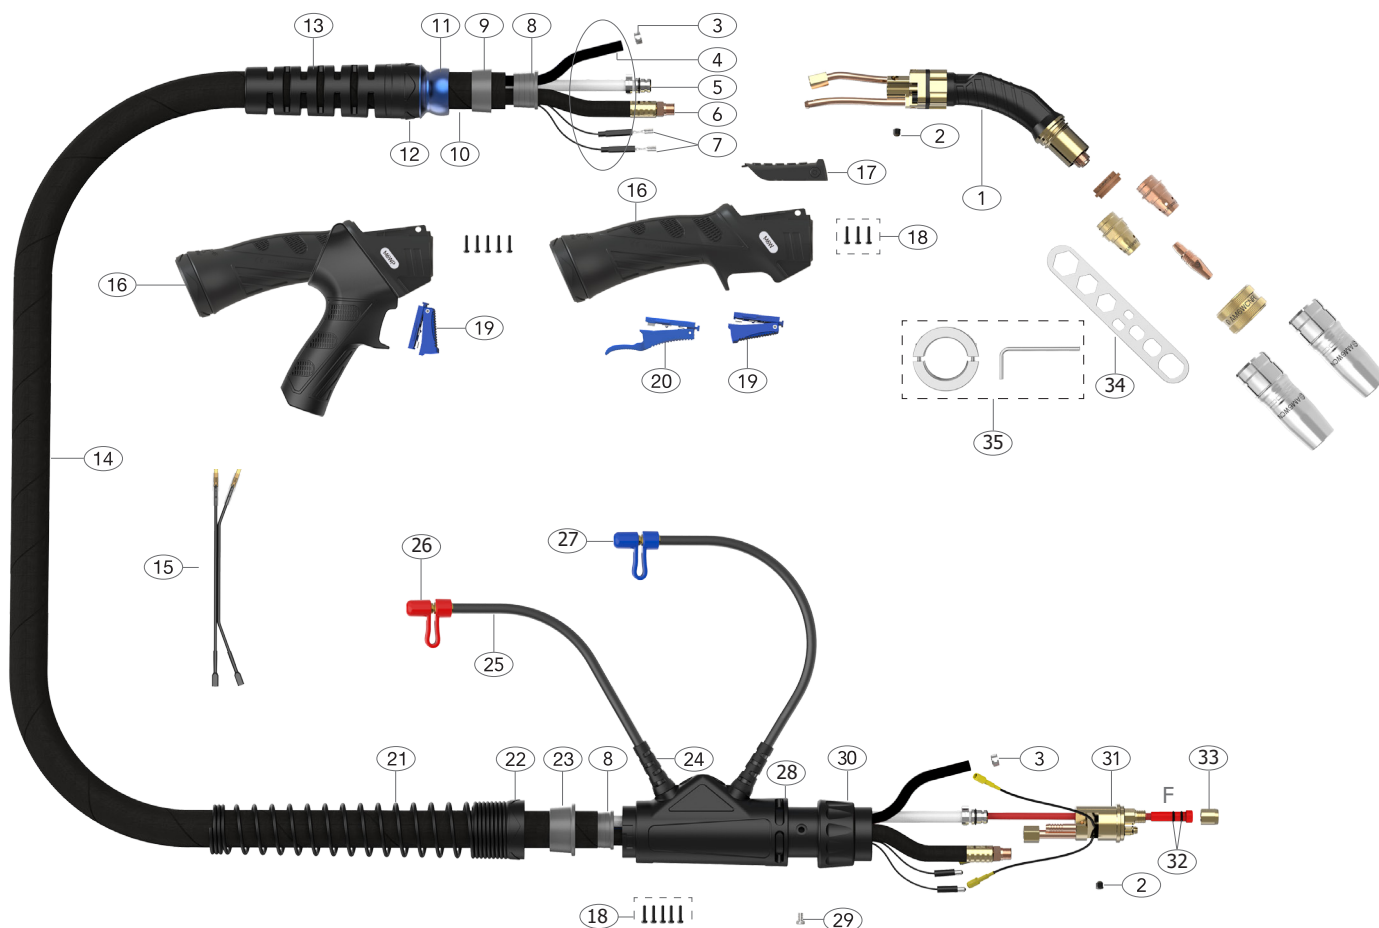

Informace pro objednání náhradních dílů

Pozice	Obj. číslo	Popis
1	AM6002	AM6002P Trubka hořáku arc M6W (bal.1)
2	AM6X6	Šroub zajišťovací pro vodič bovdeny arc M6W/M6OSW (bal.10)
3	AM15400024	Spona vodní hadice
4	AM5012-30, AM5012-40, AM5012-50	Sestava přívodní hadice vody arc M6W/M6OSW 3m, 4m, 5m
5	AM6008-30, AM6008-40, AM6008-50	Vodič bovdeny arc M6W/M6OSW 3m, 4m, 5m
6	AM6015-30, AM6015-40, AM6015-50	Kabel proudový arc M6W/M6OSW 3m, 4m, 5m
7	AM5010-30, AM5010-40, AM5010-50	Vodič arc M6W/M6OSW 3m, 4m, 5m
8	AM8010	Díl upínací arc M6W/M6OSW (bal.1)
9	AM3235	Blok pláště arc M6W/M6OSW (bal.1)
10	AM5019-30, AM5019-40, AM5019-50	Sestava plátna arc M6W/M6OSW 3m, 4m, 5m
11	AM3208-1	Kloub arc M6W/M6OSW (bal.1)
12	AM3208-2	Matice kloubu arc M6W/M6OSW (bal.1)
13	AM3208-S	Chránič kabelu arc M6W/M6OSW (bal.1)
14	AM6006-30, AM6006-40, AM6006-50	Kabel komplet arc M6W 3m, 4m, 5m
15	AMPCW	Sestava spojovacího drátu
16	AM2515	AMP2515-KJ Rukojeť ARC M6W/M6OSW sada (bal.1)
17	AM2515-C	Kryt ovládnání arc M6W/M6OSW (bal.1)
18	AMSP1-1	Sada šroubů arc M (bal.10)
19	AM2516	Tlačítko hořáku standard arc M (bal.1)
20	AM2516L	Tlačítko hořáku prodloužené arc M (bal.1)
21	AM8027	Chránič kabelu pružina arc M6W/M6OSW (bal.1)
22	AM8028	Matice pojistná arc M6W/M6OSW (bal.1)
23	AM8009	Svorka arc M6W/M6OSW (bal.1)
24	AM1820	Chránič hadice arc M6W/M6OSW (bal.1)
25	AM5017	Hadice vodní arc M6W/M6OSW (bal.1)
26	AM80320	Uzávěr vodní hadice červený arc M6W/M6OSW (bal.5)
27	AM80310	Uzávěr vodní hadice modrý arc M6W/M6OSW (bal.5)
28	AM5022	Pouzdro arc M6W/M6OSW (bal.1)
29	AM1526	Šroub s kulovou hlavou (M4 x 0.7) arc M6W/M6OSW (bal.10)
30	AM1519	Matice arc M6W/M6OSW (bal.1)
31	AM5098	Tělo konektoru EURO arc M6W/M6OSW (bal.1)
32	AMLOR	O-kroužek bovdeny ARC range (bal.10)
33	AM1826	Matice pojistná bovdeny arc M (bal.5)
34	AMWS	Klíč na spotřební ARC range (bal.1)
35	M6WN-DT	Nástroj pro demontáž hubic ARC M6W (bal.1)