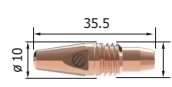

HOŘÁK ARC M6W

Kapalinou chlazený hořák pro svařování metodou MIG/MAG

arc
TORCHHOLOGY
INTELLIGENT TORCH SOLUTIONS

Modul DIGI
MIG ARC M6W/
M6OSW (bal.1)
AM-DM3

Objednávací čísla hořáků

Obj. číslo	Popis	Obj. číslo	Popis
M6W-3M	Hořák ARC M6W 3m	M6W-DM3-3M	Hořák ARC M6W 3m DIGIMIG
M6W-4M	Hořák ARC M6W 4m	M6W-DM3-4M	Hořák ARC M6W 4m DIGIMIG
M6W-5M	Hořák ARC M6W 5m	M6W-DM3-5M	Hořák ARC M6W 5m DIGIMIG
M6WP-3M	Hořák ARC M6W 3m PISTOL	M6WP-DM3-3M	Hořák ARC M6W 3m DIGIMIG PISTOL
M6WP-4M	Hořák ARC M6W 4m PISTOL	M6WP-DM3-4M	Hořák ARC M6W 4m DIGIMIG PISTOL
M6WP-5M	Hořák ARC M6W 5m PISTOL	M6WP-DM3-5M	Hořák ARC M6W 5m DIGIMIG PISTOL

Isolátor mezikusu

Mezikus

Průvhlak

Kroužek pojistný

Hubice

Hořáky
s pistol.
rukojetí

Technická data

Parametr	Hořák ARC M6W	
Chlazení	kapalinou	
Při výkonu chlad. jednotky	1200W	1600W
Jmenovitý proud CO ₂	530 A	550 A
Jmenovitý proud směšný plyn	480 A	530 A
Jmenovitý proud puls	350 A	380 A
Zatěžovatel	100%	
Průměr drátu	0,9 - 2,0 mm	