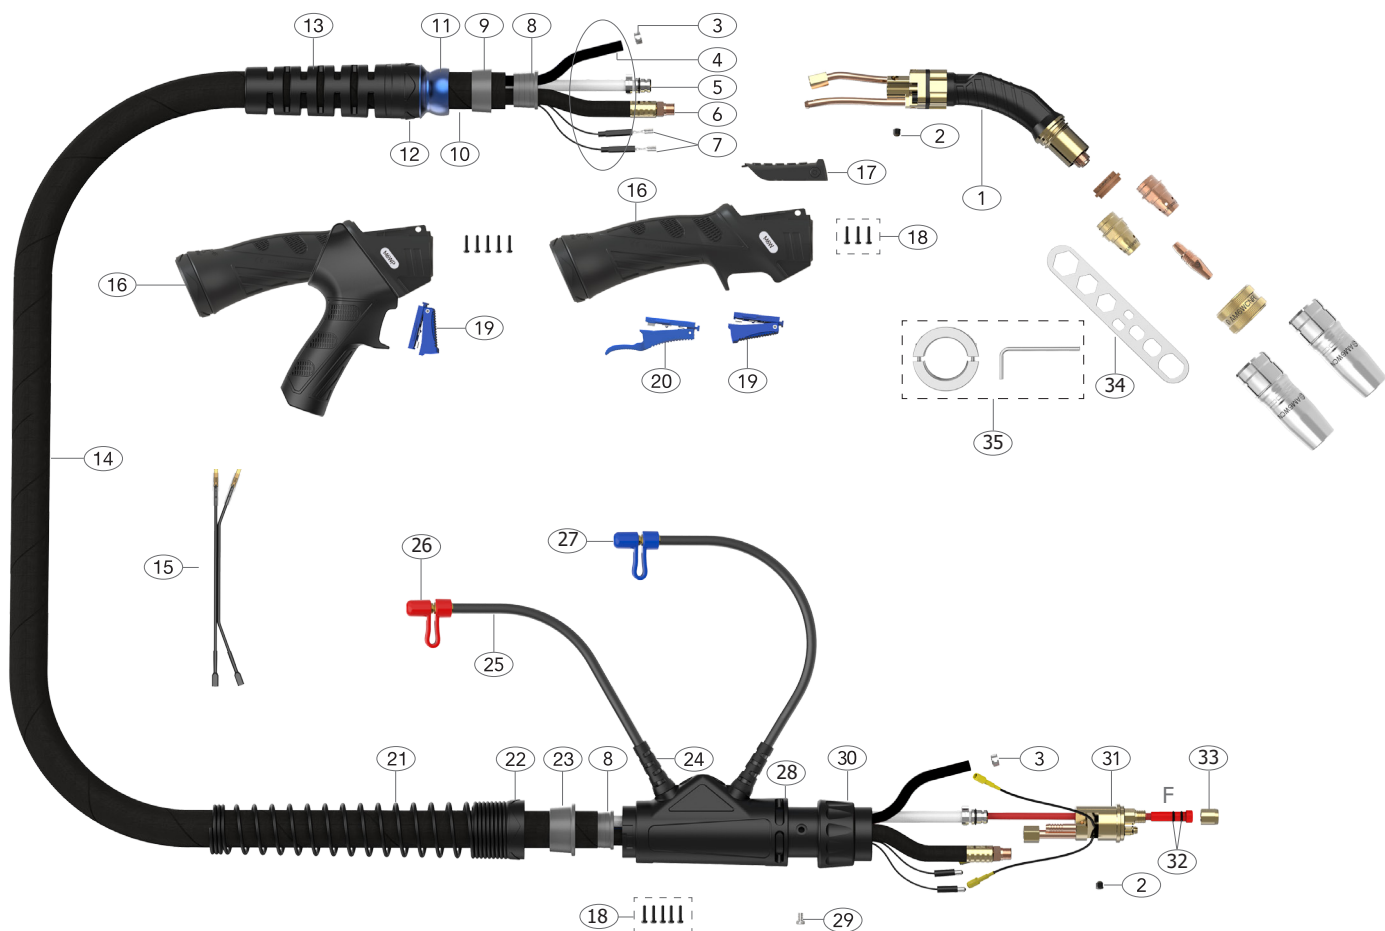

Informace pro objednání náhradních dílů

Pozice	Obj. číslo	Popis
1	AM6002	AM6002P Trubka hořáku arc M6W (bal.1)
2	AM6X6	Šroub zajišťovací pro vodič bovdeny arc M6W/M6OSW (bal.10)
3	AM15400024	Spona vodní hadice
4	AM5012-30, AM5012-40, AM5012-50	Sestava přívodní hadice vody arc M6W/M6OSW 3m, 4m, 5m
5	AM7258-30, AM7258-40, AM7258-50	Vodič bovdeny arc M6W/M6OSW 3m, 4m, 5m
6	AM6015-30, AM6015-40, AM6015-50	Kabel proudový arc M6W/M6OSW 3m, 4m, 5m
7	AM5010-30, AM5010-40, AM5010-50	Vodič arc M6W/M6OSW 3m, 4m, 5m
8	AM8010	Díl upínací arc M6W/M6OSW (bal.1)
9	AM3235	Blok pláště arc M6W/M6OSW (bal.1)
10	AM5019-30, AM5019-40, AM5019-50	Sestava plátna arc M6W/M6OSW 3m, 4m, 5m
11	AM3208-1	Kloub arc M6W/M6OSW (bal.1)
12	AM3208-2	Matice kloubu arc M6W/M6OSW (bal.1)
13	AM3208-S	Chránič kabelu arc M6W/M6OSW (bal.1)
14	AM6006-30, AM6006-40, AM6006-50	Kabel komplet arc M6W 3m, 4m, 5m
15	AMPCW	Sestava spojovacího drátu
16	AM2515	AMP2515-KJ Rukojeť ARC M6W/M6OSW sada (bal.1)
17	AM2515-C	Kryt ovládnání arc M6W/M6OSW (bal.1)
18	AMSP1-1	Sada šroubů arc M (bal.10)
19	AM2516	Tlačítko hořáku standard arc M (bal.1)
20	AM2516L	Tlačítko hořáku prodloužené arc M (bal.1)
21	AM8027	Chránič kabelu pružina arc M6W/M6OSW (bal.1)
22	AM8028	Matice pojistná arc M6W/M6OSW (bal.1)
23	AM8009	Svorka arc M6W/M6OSW (bal.1)
24	AM1820	Chránič hadice arc M6W/M6OSW (bal.1)
25	AM5017	Hadice vodní arc M6W/M6OSW (bal.1)
26	AM80320	Uzávěr vodní hadice červený arc M6W/M6OSW (bal.5)
27	AM80310	Uzávěr vodní hadice modrý arc M6W/M6OSW (bal.5)
28	AM5022	Pouzdro arc M6W/M6OSW (bal.1)
29	AM1526	Šroub s kulovou hlavou (M4 x 0.7) arc M6W/M6OSW (bal.10)
30	AM1519	Matice arc M6W/M6OSW (bal.1)
31	AM5098	Tělo konektoru EURO arc M6W/M6OSW (bal.1)
32	AMLOR	O-kroužek bovdeny ARC range (bal.10)
33	AM1826	Matice pojistná bovdeny arc M (bal.5)
34	AMWS	Klíč na spotřební ARC range (bal.1)
35	M6WN-DT	Nástroj pro demontáž hubic ARC M6W (bal.1)