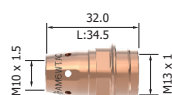

HOŘÁK ARC M6W

Kapalinou chlazený hořák pro svařování metodou MIG/MAG

arc
TORCHHOLOGY
INTELLIGENT TORCH SOLUTIONS

Modul DIGI
MIG ARC M6W/
M6OSW (bal.1)
AM-DM3

Objednávací čísla hořáků

Obj. číslo	Popis	Obj. číslo	Popis
M6W-3M	Hořák ARC M6W 3m	M6W-DM3-3M	Hořák ARC M6W 3m DIGIMIG
M6W-4M	Hořák ARC M6W 4m	M6W-DM3-4M	Hořák ARC M6W 4m DIGIMIG
M6W-5M	Hořák ARC M6W 5m	M6W-DM3-5M	Hořák ARC M6W 5m DIGIMIG
M6WP-3M	Hořák ARC M6W 3m PISTOL	M6WP-DM3-3M	Hořák ARC M6W 3m DIGIMIG PISTOL
M6WP-4M	Hořák ARC M6W 4m PISTOL	M6WP-DM3-4M	Hořák ARC M6W 4m DIGIMIG PISTOL
M6WP-5M	Hořák ARC M6W 5m PISTOL	M6WP-DM3-5M	Hořák ARC M6W 5m DIGIMIG PISTOL

Isolátor mezikusu

Mezikus

Průvhlak

Kroužek pojistný

Hubice

Hořáky
s pistol.
rukojetí

Technická data

Parametr	Hořák ARC M6W	
Chlazení	kapalinou	
Při výkonu chlad. jednotky	1200W	1600W
Jmenovitý proud CO ₂	530 A	550 A
Jmenovitý proud směšný plyn	480 A	530 A
Jmenovitý proud puls	350 A	380 A
Zatěžovatel	100%	
Průměr drátu	0,9 - 2,0 mm	