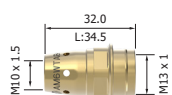

HOŘÁK ARC M6W

Kapalinou chlazený hořák pro svařování metodou MIG/MAG

arc
TORCHHOLOGY
INTELLIGENT TORCH SOLUTIONS

Modul DIGI
MIG ARC M6W/
M6OSW (bal.1)
AM-DM3

Objednávací čísla hořáků

Obj. číslo	Popis	Obj. číslo	Popis
M6W-3M	Hořák ARC M6W 3m	M6W-DM3-3M	Hořák ARC M6W 3m DIGIMIG
M6W-4M	Hořák ARC M6W 4m	M6W-DM3-4M	Hořák ARC M6W 4m DIGIMIG
M6W-5M	Hořák ARC M6W 5m	M6W-DM3-5M	Hořák ARC M6W 5m DIGIMIG
M6WP-3M	Hořák ARC M6W 3m PISTOL	M6WP-DM3-3M	Hořák ARC M6W 3m DIGIMIG PISTOL
M6WP-4M	Hořák ARC M6W 4m PISTOL	M6WP-DM3-4M	Hořák ARC M6W 4m DIGIMIG PISTOL
M6WP-5M	Hořák ARC M6W 5m PISTOL	M6WP-DM3-5M	Hořák ARC M6W 5m DIGIMIG PISTOL

Isolátor mezikusu

Mezikus

Průvhlak

Kroužek pojistný

Hubice

Hořáky
s pistol.
rukojetí

Technická data

Parametr	Hořák ARC M6W	
Chlazení	kapalinou	
Při výkonu chlad. jednotky	1200W	1600W
Jmenovitý proud CO ₂	530 A	550 A
Jmenovitý proud směšný plyn	480 A	530 A
Jmenovitý proud puls	350 A	380 A
Zatěžovatel	100%	
Průměr drátu	0,9 - 2,0 mm	