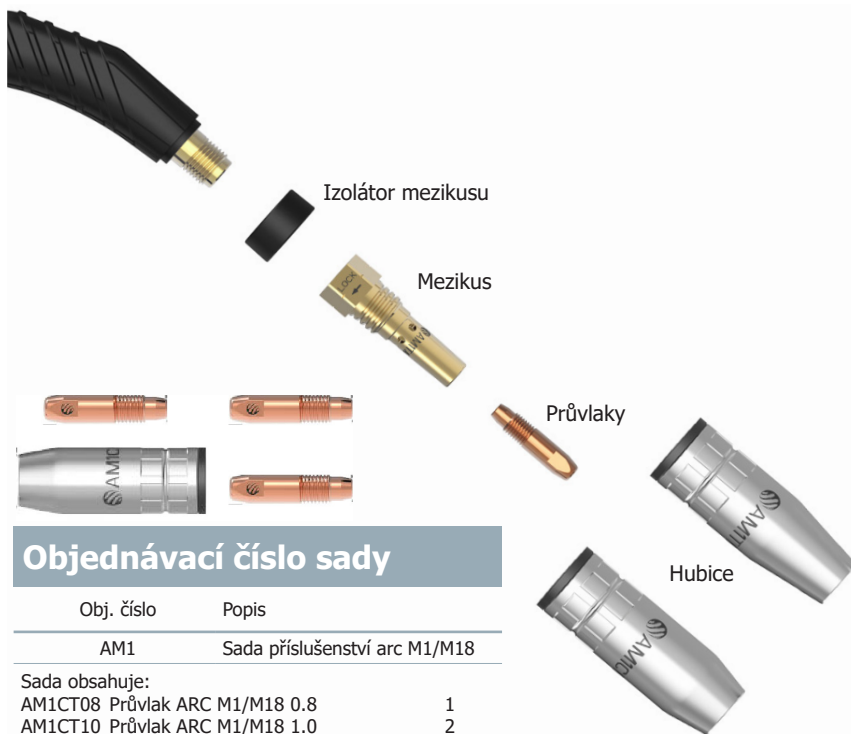

## HOŘÁK ARC M1

Plynem chlazený hořák pro svařování metodou MIG/MAG

### Objednací čísla hořáků

Obj. číslo	Popis
M1-3M	Hořák ARC M1 3m 180/150A
M1-4M	Hořák ARC M1 4m 180/150A
M1-5M	Hořák ARC M1 5m 180/150A

Izolátor mezikusu

Mezikus

Průvlaky

Hubice

### Objednací číslo sady

Obj. číslo	Popis
AM1	Sada příslušenství arc M1/M18

Sada obsahuje:

AM1CT08	Průvlak ARC M1/M18 0.8	1
AM1CT10	Průvlak ARC M1/M18 1.0	2
AM1CN	Hubice ARC M1 kónická	1