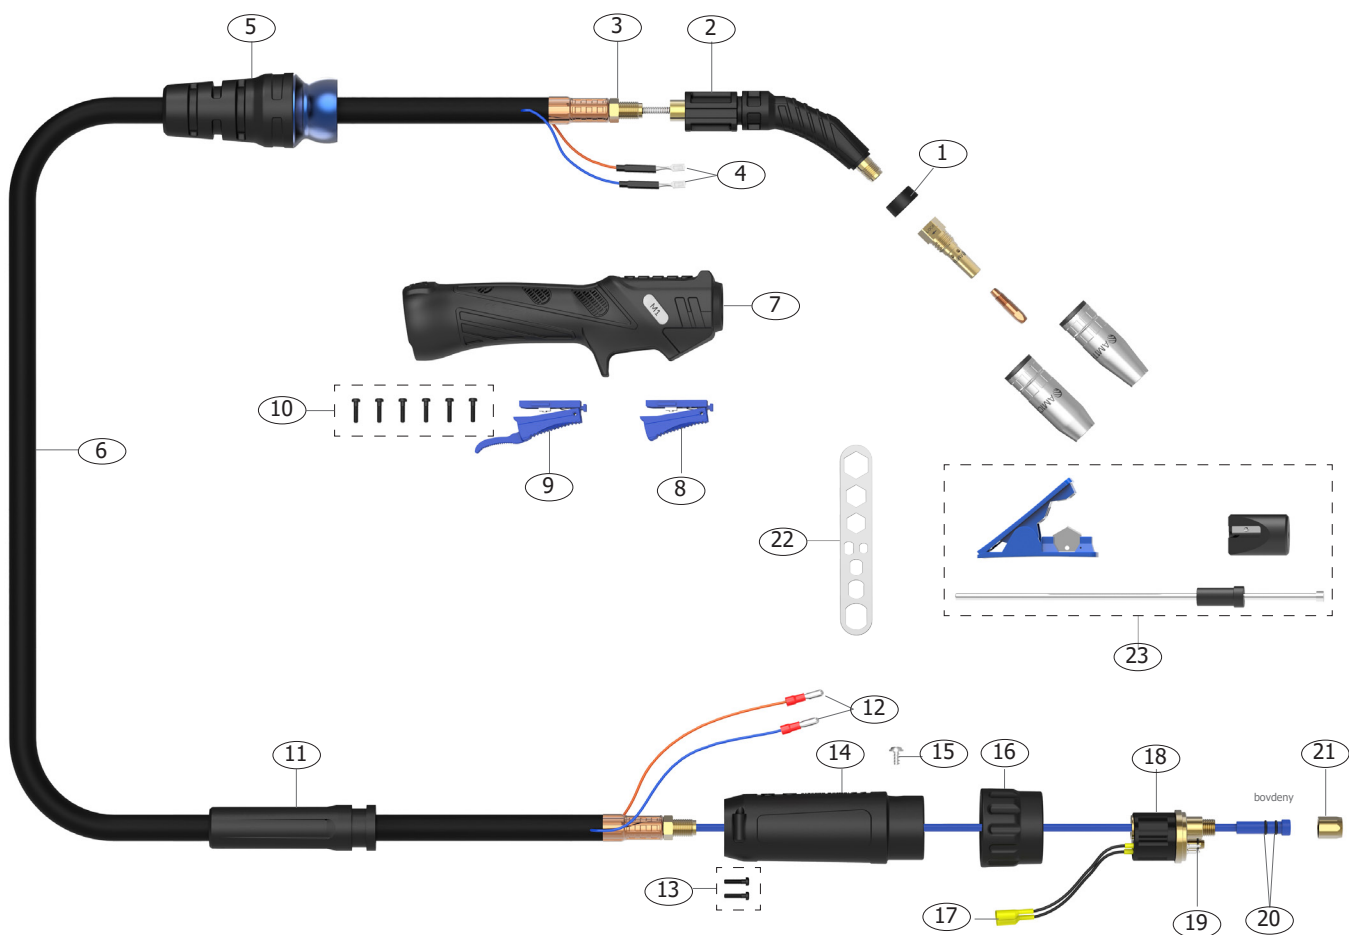

Informace pro objednání náhradních dílů

Pozice	Obj. číslo	Popis
1	AM1AP	Izolátor mezikusu ARC M1 (bal.5)
2	AM1001	Trubka hořáku ARC M1
3	AM1505	Matka ARC M1-M22 (bal.5)
4	AM1521	Konektor ARC M1-M22 (bal.10)
5	AM1514	Podpora kabelu kloub ARC M1-M22
6	AM1517-30	Kabel proudový ARC M1 3m
	AM1517-40	Kabel proudový ARC M1 4m
	AM1517-50	Kabel proudový ARC M1 5m
7	AM2514	Rukojeť ARC M1-M22
8	AM2516	Tlačítko hořáku standard arc M (bal.1)
9	AM2516L	Tlačítko hořáku prodloužené arc M (bal.1)
10	AMSP1-1	Sada šroubů arc M (bal.10)
11	AM2841	Chránič kabelu ARC M1-M2
12	AM1522	Konektor ARC M1-M22 (bal.10)
13	AMCSP1-1	Šroub krytu ARC M1-M22 (bal.10)
14	AM2578/S	Kryt euro ARC M1-M2
15	AML1541	Šroub krytu euro ARC M1-M22 (bal.10)
16	AMC1519/S	Matice krytu euro ARC M1-M22
17	AM1523	Konektor ARC M1-M22 (bal.10)
18	AM1528	Konektor euro ARC M1-M22
19	AM1524	Kroužek O ARC M1-M22 (bal.10)
20	AMLOR	O-kroužek bovdeny ARC range (bal.10)
21	AM1826	Matice pojistná bovdeny arc M (bal.5)
22	AMWS	Klíč na spotřební ARC range (bal.1)
23	AMCLST-KITS	Sada na úpravu bovden Combi ARC range (bal.1)