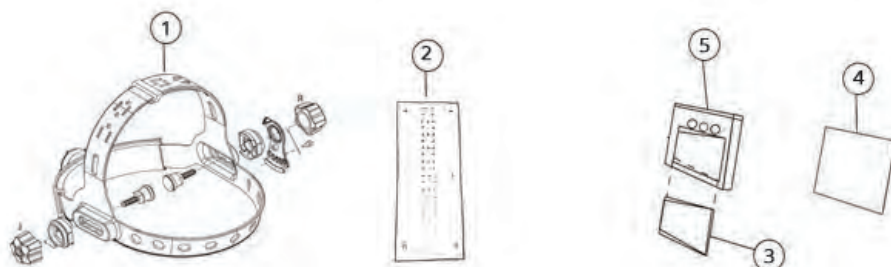

RYWAL-RHC Sp. z o.o.
ul. Polna 140B, 87-100 Toruń
rywal@rywal.com.pl