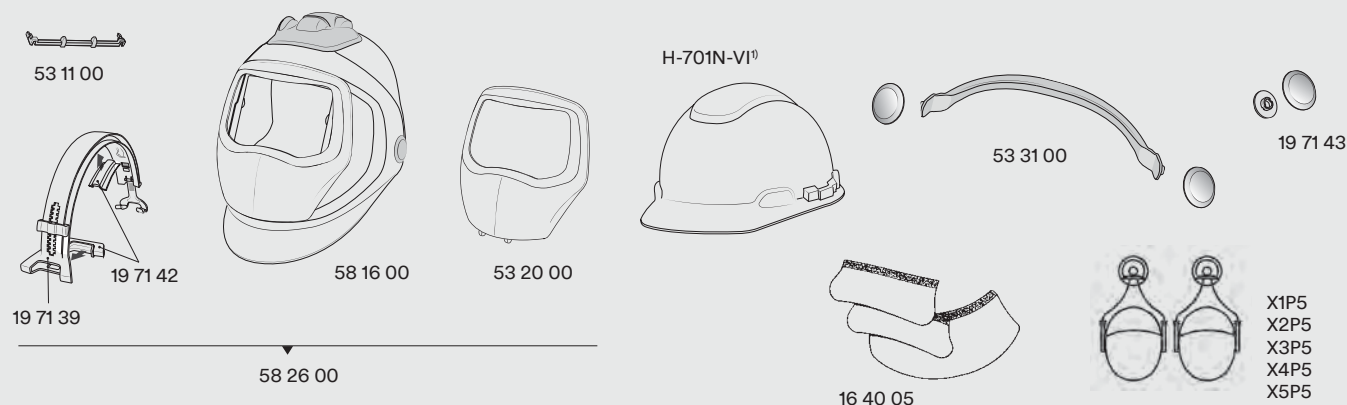

Náhradné diely a príslušenstvo ku kukle 3M™ Speedglas™ 9100-QR