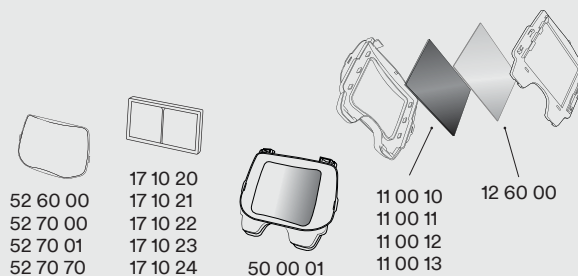

Pasívna kazeta

Č. dielu	Popis	Č. dielu	Popis	Č. dielu	Popis
11 00 10	Sklička pre pasívnu zväračskú kazetu, stupeň zatemnenia 10.	52 60 00	Vonkajšie ochranné skličko, balenie po 10 ks.	52 80 27	Vnútorne krycie skličko, stupeň zatemnenia +2 pre kazetu 9100V, balenie po 3 ks.
11 00 11	Sklička pre pasívnu zväračskú kazetu, stupeň zatemnenia 11.	52 70 00	Vonkajšie ochranné skličko, odolné proti poškrabaniu, balenie po 10 ks.	53 10 00	Držiak batérie pre zväračské kazety radu 9100, balenie po 2 ks.
11 00 12	Sklička pre pasívnu zväračskú kazetu, stupeň zatemnenia 12.	52 70 01	Vonkajšie ochranné skličko, so zvýšenou odolnosťou proti poškrabaniu, balenie po 10 ks.	53 11 00	Dištančná ochrana pre zväračské kazety 9100X, 9100XX a 9100XXi. Strieborný predný kryt odrážajúci teplo pre kazetu 9100XXi.
11 00 13	Sklička pre pasívnu zväračskú kazetu, stupeň zatemnenia 13.	52 70 70	Vonkajšie ochranné skličko, odolné proti poškrabaniu, balenie po 10 ks.	53 21 00	Strieborný predný kryt odrážajúci teplo pre kazetu 9100XXi.
12 60 00	Vnútorne krycie skličko pre pasívnu kazetu 9100.	52 80 05	Vnútorne krycie skličko pre kazetu 9100V, balenie po 5 ks. Veľkosť sklička 117×50.	53 31 00	Chrániče sluchu pre zväračskú kuklu Speedglas 9100-QR.
16 40 05	Ochrana uší a krku, kožená.	52 80 06	Vnútorne krycie skličko, stupeň zatemnenia +1 pre kazetu 9100V, balenie po 3 ks.	58 16 00	Zväračská kukla 9100-QR bez koľajnice, bez zväračskej kazety, bez bezpečnostnej prilby.
19 71 39	Rýchlopúlnacia koľajnica na bezpečnostnú prilbu.	52 80 07	Vnútorne krycie skličko, stupeň zatemnenia +2 pre kazety 9100V, balenie po 3 ks.	58 26 00	Zväračská kukla 9100-QR bez koľajnice, bez zväračskej kazety, bez bezpečnostnej prilby.
19 71 42	Gumené trecie podložky pre rýchlopúlniaciu koľajniciu.	52 80 15	Vnútorne krycie skličko pre kazetu 9100X, balenie po 5 ks. Veľkosť sklička 117×61.	H-701N-VI¹⁾	Zväračská kukla 3M™, biela (bez ventilácie).
19 71 43	Plastové kryty namiesto skrútkovania pre zväračské kukly radu QR, balenie po 2 ks.	52 80 16	Vnútorne krycie skličko, stupeň zatemnenia +1 pre kazetu 9100X, balenie po 3 ks.	X1P5	3M™ Peltor™ Mušľové chrániče sluchu X1 (26 dB) pre bezpečnostnú prilbu.
42 20 00	Batéria CR2032, lítiová 3V, balenie po 2 ks.	52 80 17	Vnútorne krycie skličko, stupeň zatemnenia +2 pre kazetu 9100X, balenie po 3 ks.	X2P5	3M™ Peltor™ Mušľové chrániče sluchu X2 (30 dB) pre bezpečnostnú prilbu.
50 00 01	Súprava pasívnej zväračskej kazety Speedglas 9100 (stupeň zatemnenia 11).	52 80 25	Vnútorne krycie skličko pre kazetu 9100XX, balenie po 5 ks. Veľkosť sklička 117×77.	X3P5	3M™ Peltor™ Mušľové chrániče sluchu X3 (32 dB) pre bezpečnostnú prilbu.
50 00 05	Zväračská kazeta Speedglas 9100V.	52 80 26	Vnútorne krycie skličko, stupeň zatemnenia +1 pre kazetu 9100XX, balenie po 3 ks.	X4P5	3M™ Peltor™ Mušľové chrániče sluchu X4 (33 dB) pre bezpečnostnú prilbu.
50 00 15	Zväračská kazeta Speedglas 9100X.	52 80 27	Vnútorne krycie skličko, stupeň zatemnenia +2 pre kazetu 9100XX, balenie po 3 ks.	X5P5	3M™ Peltor™ Mušľové chrániče sluchu X5 (36 dB) pre bezpečnostnú prilbu.
50 00 25	Zväračská kazeta Speedglas 9100XX.				
50 00 26	Zväračská kazeta Speedglas 9100XXi.				
50 01 26	Súprava zväračskej kazety Speedglas 9100XXi (vrátane predného krytu a zväračskej kazety).