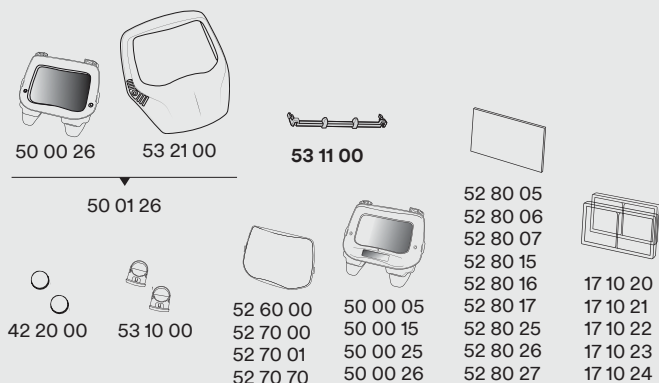

Samozatemňovacia kazeta