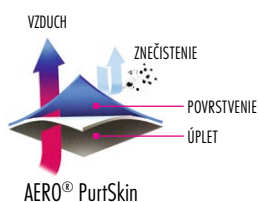

Polyester

Polyuretán

Slabý
nános

Ochrana

Oder, všeobecné použitie v neznečistenom prostredí

Úplet

Jemné polyesterové pletené rukavice poskytujú perfektnú obratnosť.

Povrstvenie

Povrstvenie AERO® Purtskin je špeciálna povrchová úprava z tenkej vrstvy polyuretánu, ktorá poskytuje výbornú príľnavosť za mokra i sucha, ako aj vynikajúcu obratnosť. Vďaka povrchovej úprave AERO® Purtskin sú rukavice pružnejšie a flexibilnejšie. Táto úprava tiež poskytuje výbornú citlivosť, ktorá bola navrhnutá s cieľom zlepšiť odolnosť proti oderu a roztrhnutiu. Jej priehľadná štruktúra poskytuje výnimočný komfort, čím sa predchádza únave rúk.

Použitie

Automobilový priemysel, strojársky priemysel, všeobecná manipulácia, doprava, montážne práce, chůlostivá manipulácia, opravárenské práce, dokončovacie práce, obalový priemysel

Špecifikácia

POVRSTVENIE	AERO® Purtskin tenká polyuretánová vrstva
ÚPLET	Polyester
MÄKKOSŤ ÚPLETU	JEMNÁ 13
VEĽKOSŤ	S/6, M/7, L/8, XL/9, XXL/10, XXXL/11
FARBA (úplet/povrstvenie)	Čierna/čierna
BALENIE	1 pár / plastové vrecúško, 12 párov / vrecúško, 240 párov / karton
VLASTNOSTI	Odolnosť voči roztrhnutiu a oderu, všeobecné použitie v neznečistenom prostredí